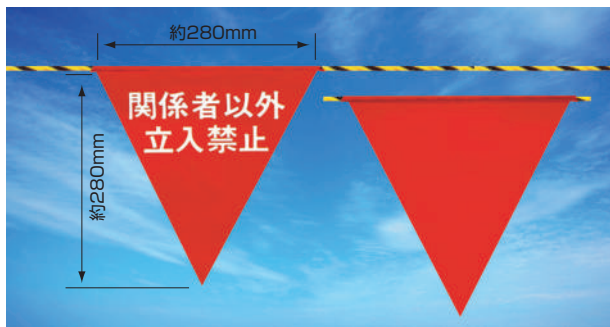

旗付ロープ

標識用旗付ロープ

型番	ロープ径	長さ(m)	旗ピッチ(m)
HE-1		20	2
HE-2	φ6mm	200	3
HE-3			2
HE-4	φ9mm		3

型番	ロープ径	長さ(m)	旗ピッチ(m)
HE-7		20	2
HE-8	φ6mm	200	3
HE-9			2

※受注生産品：HE-2、4、5、8

おすすめポイント

- トラロープでは見づらくフェンスで囲むほどでない場所に最適です。
- 旗は従来の塩ビより強度が強く、重さも30%軽いオレフィン系樹脂(燃やしてもダイオキシンがでない)素材を使用し耐寒性も優れています。
- ロープは100%バージンポリエチレンを採用。

型番	文字入りフラッグパターン
HE-A	危険 危険
HE-B	工事中
HE-C	頭上注意
HE-D	電線注意
HE-E	立入禁止
HE-F	関係者以外立入禁止
HE-H	立入禁止

三角旗

大450mm 三角形(紐付) 材質:ターポリン製
小280mm 三角形(紐付) 材質:軟質ビニール製

三角旗 No.1(小) No.11(大)	三角旗 No.2(小) No.12(大)	三角旗 No.3(小) No.13(大)	三角旗 No.4(小) No.14(大)	三角旗 No.5(小) No.15(大)	三角旗 No.6(小) No.16(大)	三角旗 No.7(小) No.17(大)	三角旗(黄無地) No.8(小) No.18(大)	三角旗(赤無地) No.9(小) No.19(大)
-------------------------	-------------------------	-------------------------	-------------------------	-------------------------	-------------------------	-------------------------	---------------------------------	---------------------------------

三角旗10連・8連タイプ

10連タイプ(紐の長さ:10m) サイズ:280mm三角形 材質:ターポリン製

8連タイプ(紐の長さ:10m) サイズ:450mm三角形 材質:ターポリン製

三角旗(危険注意)No.1-10(10連タイプ)No.1-8(8連タイプ)

三角旗(高電圧・きげん)No.7-10(10連タイプ)No.7-8(8連タイプ)

三角旗(注意)No.4-10(10連タイプ)No.4-8(8連タイプ)