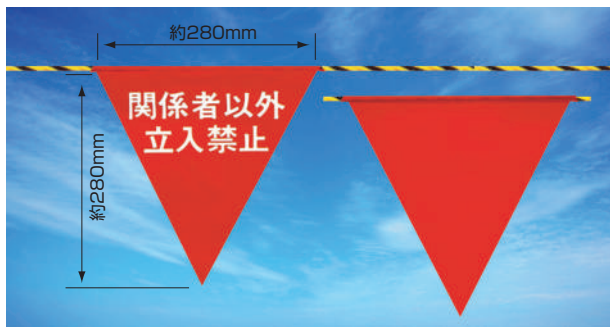

旗付ロープ

標識用旗付ロープ

型番	ロープ径	長さ(m)	旗ピッチ(m)
HE-1		20	2
HE-2	φ6mm	200	3
HE-3			2
HE-4	φ9mm		3

型番	ロープ径	長さ(m)	旗ピッチ(m)
HE-7		20	2
HE-8	φ6mm	200	3
HE-9			2

※受注生産品：HE-2、4、5、8

おすすめポイント

- トラロープでは見づらくフェンスで囲むほどでない場所に最適です。
- 旗は従来の塩ビより強度が強く、重さも30%軽いオレフィン系樹脂(燃やしてもダイオキシンがでない)素材を使用し耐寒性も優れています。
- ロープは100%バージンポリエチレンを採用。

型番	文字入りフラッグパターン
HE-A	危険 危険
HE-B	工事中
HE-C	頭上注意
HE-D	電線注意
HE-E	立入禁止
HE-F	関係者以外立入禁止
HE-H	立入禁止

三角旗

大450mm 三角形(紐付) 材質:ターポリン製
小280mm 三角形(紐付) 材質:軟質ビニール製

三角旗 No.1(小) No.11(大) 三角旗 No.2(小) No.12(大) 三角旗 No.3(小) No.13(大) 三角旗 No.4(小) No.14(大) 三角旗 No.5(小) No.15(大) 三角旗 No.6(小) No.16(大) 三角旗 No.7(小) No.17(大) 三角旗(黄無地) No.8(小) No.18(大) 三角旗(赤無地) No.9(小) No.19(大)

三角旗10連・8連タイプ

10連タイプ(紐の長さ:10m) サイズ:280mm三角形 材質:ターポリン製

8連タイプ(紐の長さ:10m) サイズ:450mm三角形 材質:ターポリン製

三角旗(危険注意)No.1-10(10連タイプ)No.1-8(8連タイプ)

三角旗(高電圧・きげん)No.7-10(10連タイプ)No.7-8(8連タイプ)

三角旗(注意)No.4-10(10連タイプ)No.4-8(8連タイプ)