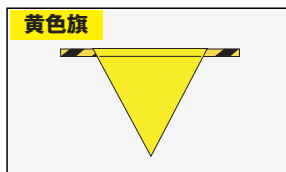

旗付ロープ

標識用旗付ロープ

型番	ロープ径	長さ(m)	旗ピッチ(m)
HE-1		20	2
HE-2	φ6mm	200	3
HE-3			2
HE-4	φ9mm		3

型番	ロープ径	長さ(m)	旗ピッチ(m)
HE-7		20	2
HE-8	φ6mm	200	3
HE-9			2

※受注生産品：HE-2、4、5、8

おすすめポイント

- トラロープでは見づらくフェンスで囲むほどでない場所に最適です。
- 旗は従来の塩ビより強度が強く、重さも30%軽いオレフィン系樹脂(燃やしてもダイオキシンがでない)素材を使用し耐寒性も優れています。
- ロープは100%バージンポリエチレンを採用。

型番	文字入りフラッグパターン
HE-A	危険 危険
HE-B	工事中
HE-C	頭上注意
HE-D	電線注意
HE-E	立入禁止
HE-F	関係者以外立入禁止
HE-H	立入禁止

三角旗

大450mm 三角形(紐付) 材質:ターポリン製
小280mm 三角形(紐付) 材質:軟質ビニール製

三角旗 No.1(小) No.11(大) 三角旗 No.2(小) No.12(大) 三角旗 No.3(小) No.13(大) 三角旗 No.4(小) No.14(大) 三角旗 No.5(小) No.15(大) 三角旗 No.6(小) No.16(大) 三角旗 No.7(小) No.17(大) 三角旗(黄無地) No.8(小) No.18(大) 三角旗(赤無地) No.9(小) No.19(大)