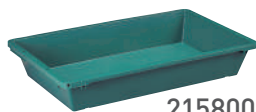

### タフブネ®

202357  
タフブネ 25

203652  
タフブネ 40

207000  
タフブネ 60  
(水抜き孔無)

207804  
タフブネ 80

215800  
タフブネ 140

218500  
タフブネ 200

### おすすめポイント

- カベ材やコンクリートの混ぜ合わせに使用する容器です。
- 品質、強度、使い易さを兼ね備えています。

型番	202357	203652	207000
内容量	23.6L	35.2L	67.7L
外寸(mm)	W630×H140×D370	W616×H185×D467	W858×H206×D521
内寸(mm)	W589×H130×D329	W557×H173×D417	W792×H196×D481
有効内寸(mm)	W572×H125×D312	W503×H173×D351	W733×H196×D424
色	グリーン	ライトブルー・グリーン	
材質	PP		

型番	207804	215800	218500
内容量	85.0L	136L	188L
外寸(mm)	W924×H210×D616	W1232×H207×D766	W1364×H207×D902
内寸(mm)	W852×H198×D553	W1150×H192×D696	W1290×H192×D828
有効内寸(mm)	W788×H198×D489	W1050×H192×D596	W1202×H192×D740
色	ライトブルー・グリーン		
材質	PP		

### おすすめポイント

- 強度に優れ、シンプルで扱いやすい道具箱です。
- 本体とフタはローラーロックで固定されており、ロックや解除がスムーズに行えます。

型番	206005-01	205513-01	202855-01
内容量	60.6L	54.6L	28.3L
外寸(mm)	W819×H234×D475	W568×H326×D406	W568×H186×D406
内寸(mm)	W759×H209×D410	W511×H302×D356	W511×H162×D356
有効内寸(mm)	W748×H190×D399	W499×H300×D347	W499×H160×D347
色	グリーン		
オプション	-	こて差し金具	-
材質	PP		