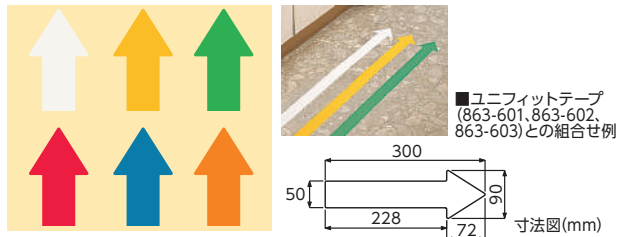

矢印テープ(50mm幅ユニフィットテープ用)

■ユニフィットテープ(863-601, 863-602, 863-603)との組合せ例

型番	863-631	863-632	863-633	863-634	863-635	863-636
サイズ	300mm×90mm t=0.12					
色	白	黄	緑	赤	青	橙
材質	オレフィン系フィルム