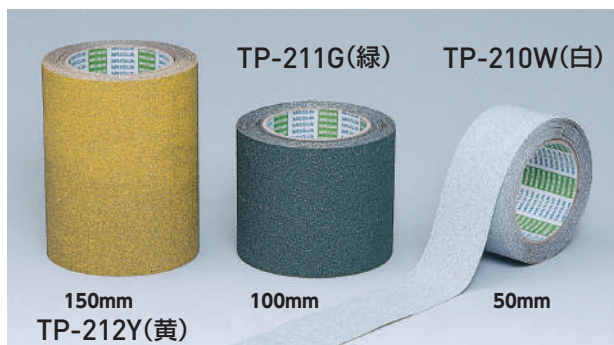

すべり止めテープ

アンチスキッドテープ

150mm
TP-212Y(黄)

100mm

50mm

型番	TP-212Y	TP-212G	TP-212W
色	黄	緑	白
サイズ	150mm×5m t=1		
材質	アルミ+ウレタン(鉍物性粒子付)		

型番	TP-211Y	TP-211G	TP-211W
色	黄	緑	白
サイズ	100mm×5m t=1		
材質	アルミ+ウレタン(鉍物性粒子付)		

型番	TP-210Y	TP-210G	TP-210W
色	黄	緑	白
サイズ	50mm×5m t=1		
材質	アルミ+ウレタン(鉍物性粒子付)