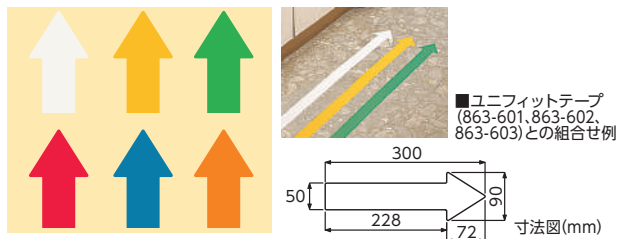

矢印テープ(50mm幅ユニフィットテープ用)

■ユニフィットテープ(863-601, 863-602, 863-603)との組合せ例

型番	863-631	863-632	863-633	863-634	863-635	863-636
サイズ	300mm×90mm t=0.12					
色	白	黄	緑	赤	青	橙
材質	オレフィン系フィルム