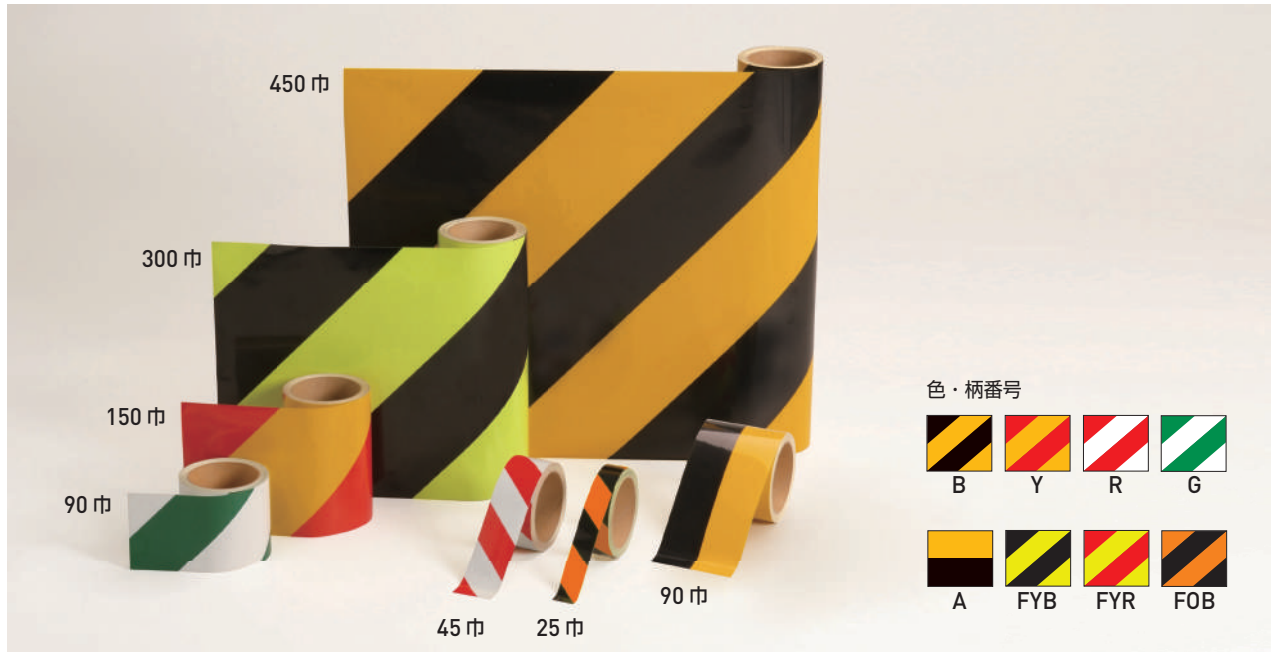

反射テープ・シート

ダイヤテープ(反射)

色・柄番号

B	Y	R	G
A	FYB	FYR	FOB

● 450巾 450mm × 10m巻 t=0.12

型番	色	柄
B-450	黄/黒	斜線
Y-450	黄/赤	斜線
R-450	白/赤	斜線
G-450	白/緑	斜線
FYB-450	蛍光黄/黒	斜線
FYR-450	蛍光黄/赤	斜線
FOB-450	蛍光橙/黒	斜線

● 300巾 300mm × 10m巻 t=0.12

型番	色	柄
B-300	黄/黒	斜線
Y-300	黄/赤	斜線
R-300	白/赤	斜線
G-300	白/緑	斜線
FYB-300	蛍光黄/黒	斜線
FYR-300	蛍光黄/赤	斜線
FOB-300	蛍光橙/黒	斜線

● 150巾 150mm × 10m巻 t=0.12

型番	色	柄
B-150	黄/黒	斜線
Y-150	黄/赤	斜線
R-150	白/赤	斜線
G-150	白/緑	斜線
FYB-150	蛍光黄/黒	斜線
FYR-150	蛍光黄/赤	斜線
FOB-150	蛍光橙/黒	斜線

● 90巾 90mm × 10m巻 t=0.12

型番	色	柄
B-90	黄/黒	斜線
Y-90	黄/赤	斜線
R-90	白/赤	斜線
G-90	白/緑	斜線
A-90	黄/黒	平行
FYB-90	蛍光黄/黒	斜線
FYR-90	蛍光黄/赤	斜線
FOB-90	蛍光橙/黒	斜線

● 45巾 45mm × 10m巻 t=0.12

型番	色	柄
B-45	黄/黒	斜線
Y-45	黄/赤	斜線
R-45	白/赤	斜線
G-45	白/緑	斜線
FYB-45	蛍光黄/黒	斜線
FYR-45	蛍光黄/赤	斜線
FOB-45	蛍光橙/黒	斜線

● 25巾 25mm × 10m / 30m巻 t=0.12

型番	色	柄
B-25	黄/黒	斜線
Y-25	黄/赤	斜線
R-25	白/赤	斜線
G-25	白/緑	斜線
FYB-25	蛍光黄/黒	斜線
FYR-25	蛍光黄/赤	斜線
FOB-25	蛍光橙/黒	斜線

※ 10m・30m巻 長さをご指定下さい。

シェブロンテープ(反射)

● 50巾 50mm × 10m巻 t=0.12

型番	色	柄
SB-50	黄/黒	<の字
SY-50	黄/赤	<の字
SR-50	白/赤	<の字
SG-50	白/緑	<の字
SFYB-50	蛍光黄/黒	<の字
SFYR-50	蛍光黄/赤	<の字
SFOB-50	蛍光橙/黒	<の字