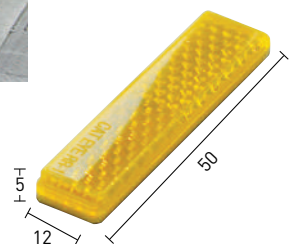

### コンクリート用ダイヤテープ(壁面用)

### おすすめポイント

- プライマー加工が不要になり、通常シートを貼る手軽さで使用でき、作業時間を大幅に短縮できます。
- アクリル系のノントルエンタイプの接着剤を使用し、強粘着タイプで従来品と比べ糊のはみ出しが格段に少なく、スリット・裁断加工が容易で、保持力も大幅に向上し、耐候性・作業性に優れた性能を発揮します。

※10m・20m長さをご指定下さい。

型番	B-450C	FYB-450C
色	黄/黒	蛍光黄/黒
サイズ	450mm×10m/20m	

型番	B-300C	FYB-300C
色	黄/黒	蛍光黄/黒
サイズ	300mm×10m/20m	

型番	B-150C	FYB-150C
色	黄/黒	蛍光黄/黒
サイズ	150mm×10m/20m	

型番	B-90C	FYB-90C
色	黄/黒	蛍光黄/黒
サイズ	90mm×10m/20m	

型番	B-45C	FYB-45C
色	黄/黒	蛍光黄/黒
サイズ	45mm×10m/20m	

※施工面が湿気又は濡れている場合は乾燥後、ご使用ください。  
(水が溜まる場所には使用しないでください。)  
※凸凹のある箇所や、ゴミ・ホコリの多い場所に施工される際は、事前にご確認のうえご使用ください。  
※圧着は布等でしっかり行ってください。

### レフテープ

型番	RR-1-Bu	RR-1-YG	RR-1-C	RR-1-R	RR-1-G	RR-1-A
色	青	蛍光黄	白	赤	緑	黄
サイズ	50mm×2.5m					
厚み	5mm (レンズのみ) 6mm (接着テープを含む)					

電光標示盤  
信号機  
満空表示器

LED警告灯  
LED工事灯  
LED矢印板  
LEDチューブ  
回転灯

バレン投光器  
白熱投光器  
LED照明  
延長コード