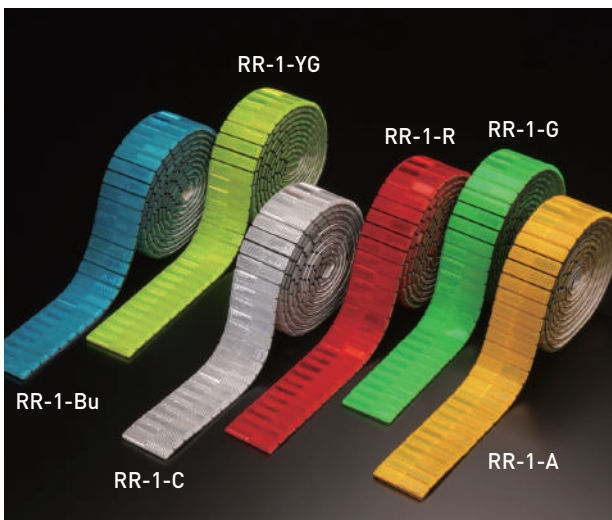

### コンクリート用ダイヤテープ(壁面用)

### おすすめポイント

- プライマー加工が不要になり、通常シートを貼る手軽さで使用でき、作業時間を大幅に短縮できます。
- アクリル系のノントルエンタイプの接着剤を使用し、強粘着タイプで従来品と比べ糊のはみ出しが格段に少なく、スリット・裁断加工が容易で、保持力も大幅に向上し、耐候性・作業性に優れた性能を発揮します。

※10m・20m長さをご指定下さい。

型番	B-450C	FYB-450C
色	黄/黒	蛍光黄/黒
サイズ	450mm×10m/20m	

型番	B-300C	FYB-300C
色	黄/黒	蛍光黄/黒
サイズ	300mm×10m/20m	

型番	B-150C	FYB-150C
色	黄/黒	蛍光黄/黒
サイズ	150mm×10m/20m	

型番	B-90C	FYB-90C
色	黄/黒	蛍光黄/黒
サイズ	90mm×10m/20m	

型番	B-45C	FYB-45C
色	黄/黒	蛍光黄/黒
サイズ	45mm×10m/20m	

※施工面が湿気又は濡れている場合は乾燥後、ご使用ください。  
(水が溜まる場所には使用しないでください。)  
※凸凹のある箇所や、ゴミ・ホコリの多い場所に施工される際は、事前にご確認のうえご使用ください。  
※圧着は布等でしっかり行ってください。

### レフテープ

型番	RR-1-Bu	RR-1-YG	RR-1-C	RR-1-R	RR-1-G	RR-1-A
色	青	蛍光黄	白	赤	緑	黄
サイズ	50mm×2.5m					
厚み	5mm (レンズのみ) 6mm (接着テープを含む)					

電光標示盤  
信号機  
満空表示器

LED警告灯  
LED工事灯  
LED矢印板  
LEDチューブ  
回転灯

バレン投光器  
白熱投光器  
LED照明  
延長コード