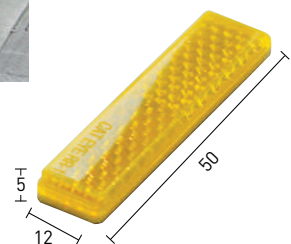

反射テープ・シート

コンクリート用ダイヤテープ(壁面用)

おすすめポイント

- プライマー加工が不要になり、通常シートを貼る手軽さで使用でき、作業時間を大幅に短縮できます。
- アクリル系のノントルエンタイプの接着剤を使用し、強粘着タイプで従来品と比べ糊のはみ出しが格段に少なく、スリット・裁断加工が容易で、保持力も大幅に向上し、耐候性・作業性に優れた性能を発揮します。

※10m・20m長さをご指定下さい。

型番	B-450C	FYB-450C
色	黄/黒	蛍光黄/黒
サイズ	450mm×10m/20m	

型番	B-300C	FYB-300C
色	黄/黒	蛍光黄/黒
サイズ	300mm×10m/20m	

型番	B-150C	FYB-150C
色	黄/黒	蛍光黄/黒
サイズ	150mm×10m/20m	

型番	B-90C	FYB-90C
色	黄/黒	蛍光黄/黒
サイズ	90mm×10m/20m	

型番	B-45C	FYB-45C
色	黄/黒	蛍光黄/黒
サイズ	45mm×10m/20m	

※施工面が湿気又は濡れている場合は乾燥後、ご使用ください。
 (水が溜まる場所には使用しないでください。)
 ※凸凹のある箇所や、ゴミ・ホコリの多い場所に施工される際は、事前にご確認のうえご使用ください。
 ※圧着は布等でしっかり行ってください。

レフテープ

型番	RR-1-Bu	RR-1-YG	RR-1-C	RR-1-R	RR-1-G	RR-1-A
色	青	蛍光黄	白	赤	緑	黄
サイズ	50mm×2.5m					
厚み	5mm (レンズのみ) 6mm (接着テープを含む)					