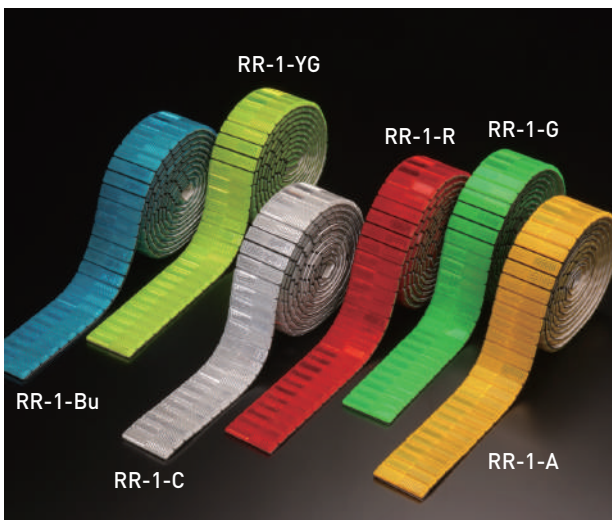

反射テープ・シート

コンクリート用ダイヤテープ(壁面用)

おすすめポイント

- プライマー加工が不要になり、通常シートを貼る手軽さで使用でき、作業時間を大幅に短縮できます。
- アクリル系のノントルエンタイプの接着剤を使用し、強粘着タイプで従来品と比べ糊のはみ出しが格段に少なく、スリット・裁断加工が容易で、保持力も大幅に向上し、耐候性・作業性に優れた性能を発揮します。

※10m・20m長さをご指定下さい。

型番	B-450C	FYB-450C
色	黄/黒	蛍光黄/黒
サイズ	450mm×10m/20m	

型番	B-300C	FYB-300C
色	黄/黒	蛍光黄/黒
サイズ	300mm×10m/20m	

型番	B-150C	FYB-150C
色	黄/黒	蛍光黄/黒
サイズ	150mm×10m/20m	

型番	B-90C	FYB-90C
色	黄/黒	蛍光黄/黒
サイズ	90mm×10m/20m	

型番	B-45C	FYB-45C
色	黄/黒	蛍光黄/黒
サイズ	45mm×10m/20m	

※施工面が湿気又は濡れている場合は乾燥後、ご使用ください。
 (水が溜まる場所には使用しないでください。)
 ※凸凹のある箇所や、ゴミ・ホコリの多い場所に施工される際は、事前にご確認のうえご使用ください。
 ※圧着は布等でしっかり行ってください。

レフテープ

型番	RR-1-Bu	RR-1-YG	RR-1-C	RR-1-R	RR-1-G	RR-1-A
色	青	蛍光黄	白	赤	緑	黄
サイズ	50mm×2.5m					
厚み	5mm (レンズのみ) 6mm (接着テープを含む)					