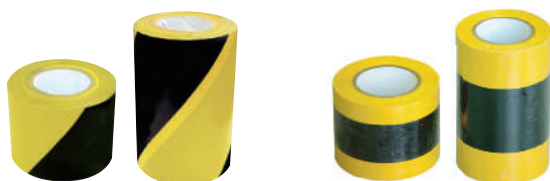

T-45N

T-90N

T-45

T-90

おすすめポイント

- ■作業現場や各種施設の危険表示や立入禁止に最適な粘着シール。

型番	T-45N	T-90N
サイズ	45mm×10m巻	90mm×10m巻
仕様	45幅斜線	90幅斜線

型番	T-45	T-90
サイズ	45mm×10m巻	90mm×10m巻
仕様	45幅平行	90幅平行

電光標示盤
信号機
満空表示器

LED警告灯
LED工事灯
LED矢印板
LEDチューブ
回転灯

バルーン投光器
白熱投光器
LED照明
延長コード

フェンス
キャスターゲート
看板
マグネットシート

カラーコーン
コーンバー
矢印板
クッションドラム

ヘルメット
安全ベスト
作業服
安全靴

黒板
ホワイトボード
測量器
スプレーシート

安全掲示板
安全標識
道路標識
腕章・たれ幕

ポストコーン
デリネーター
カーブミラー
バリカー

車両・駐車場用品
コードプロテクター
歩行者マット
ラッシングベルト

区画テープ
すべり止めテープ
反射テープ
クッション

土のう袋
ブルーシート
トラロープ
左官用品

アルミポール
吹流し
テント
アウトドア用品

メガホン
電池
ライト
トランシーバー

防犯用品
防災用品
消火用品
忌避用品

清掃用品
くすかご
ペンチ
景観用品