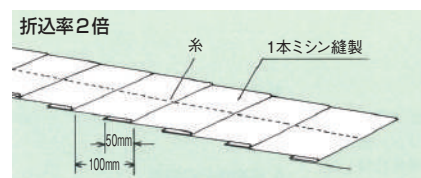

埋設標識シート

埋設標識シート

規格

| | | 150mm×50m | 印刷表示 | 色 |
|--------------|------|-----------|---|------|
| 高圧電力線 | シングル | ○ | 危険注意(赤文字) この下に高圧電力ケーブルあり | オレンジ |
| | 2倍 | ○ | | |
| 低圧電力線 | シングル | ○ | 危険注意(赤文字) この下に低圧電力ケーブルあり | オレンジ |
| | 2倍 | ○ | | |
| 通信線 | シングル | ○ | 危険注意(黒文字) この下に重要通信ケーブル線あり | ピンク |
| | 2倍 | ○ | | |
| 弱電線 | シングル | ○ | 危険注意(黒文字) この下に重要弱電ケーブル線あり | ピンク |
| | 2倍 | ○ | | |
| 水道管 | シングル | ○ | 水道管注意(白文字) この下に水道管あり注意、 立会を求めてください。 | ブルー |
| | 2倍 | ○ | | |
| 水道管 (アルミ) | シングル | ○ | 水道管注意(黒文字) この下に水道管あり注意、 立会を求めてください。 | ブルー |
| | 2倍 | ○ | | |
| ガス管 | シングル | ○ | ガス管注意(黒文字) ガス会社の立会を求めてください。 | グリーン |
| | 2倍 | ○ | | |
| 下水道 | シングル | ○ | 下水道管注意(白文字) この下に下水道管あり注意、 立会を求めてください。 | ブラウン |
| | 2倍 | ○ | | |
| 下水道 (アルミ) | シングル | ○ | 下水道管注意(黒文字) この下に下水道管あり注意、 立会を求めてください。 | ブラウン |
| | 2倍 | ○ | | |

物性

| 項目 | 規格値 |
|------|----------------------|
| 耐硫化性 | 硫化水素飽和液に浸漬しても変色のないこと |
| 引張強度 | 30kg/30mm以上 |
| 伸び | 6%以上 |
| 材質 | ポリエチレン |
| サイズ | 150mm×50m |

梱包(ケース)

| | シングル | 2倍 | 3.5倍 |
|------------|-------|------|------|
| 150mm×50m巻 | 12巻入り | 6巻入り | 4巻入り |

構造

右図の様な構造に2倍、3.5倍に縫製しており、掘削作業時にパワーショベルや ユンボ等にて引掛け時、折りたたみ部が解けて破断することなく2～3.5倍に伸びます。

テープ

危険立入禁止テープ

KTK-TP

おすすめポイント

- 工事現場・スキー場など立入禁止区域に。
- 日本語・英語・中国語・韓国語の4ヶ国語表記。

| 型番 | KTK-TP |
|-----|----------|
| サイズ | 60mm×50m |