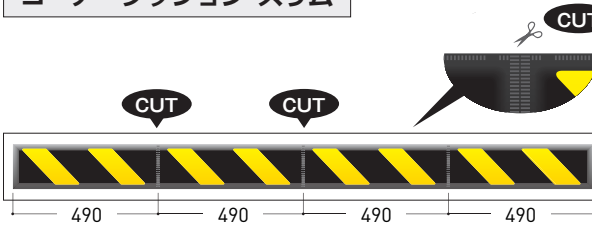

クッション

コーナークッション・スリム

C-201A(黒地+黄色反射シート)