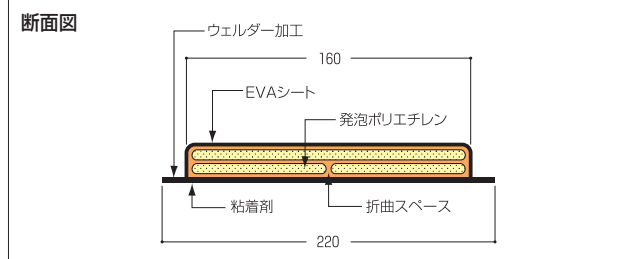

### コーナークッション・スリム

C-201A(黒地+黄色反射シート)

C-201B(ライトグリーン地+白反射シート)

C-201D(ブルー地+白反射シート)

C-201G(グレー地+白反射シート)

### おすすめポイント

- 優れた耐久性のEVAシートに衝撃をやわらげるクッション材を内蔵。
- 視認性の高い反射シート貼り。
- 折り曲げやすい特殊2層構造。
- 裏面粘着剤付き。

型番	C-201A	C-201B	C-201D	C-201G
仕様	黒地+黄色 反射シート	ライトグリーン地+白 反射シート	ブルー地+白 反射シート	グレー地+白 反射シート
サイズ(mm)	外寸2000×220 内寸1960×160			
材質	EVAシート+クッション材+反射シート貼り			