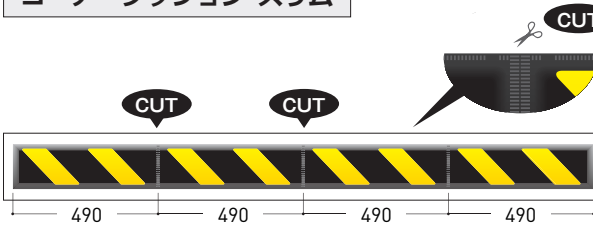

クッション

コーナークッション・スリム

C-201A(黒地+黄色反射シート)