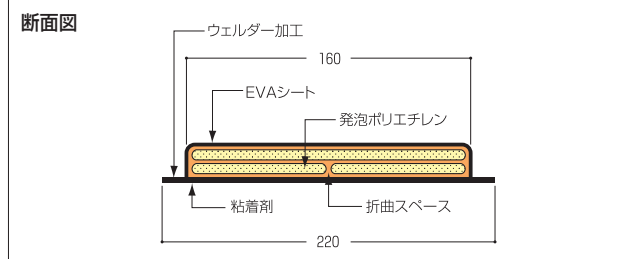

### コーナークッション・スリム

C-201A(黒地+黄色反射シート)

C-201B(ライトグリーン地+白反射シート)

C-201D(ブルー地+白反射シート)

C-201G(グレー地+白反射シート)

### おすすめポイント

- 優れた耐久性のEVAシートに衝撃をやわらげるクッション材を内蔵。
- 視認性の高い反射シート貼り。
- 折り曲げやすい特殊2層構造。
- 裏面粘着剤付き。

型番	C-201A	C-201B	C-201D	C-201G
仕様	黒地+黄色反射シート	ライトグリーン地+白反射シート	ブルー地+白反射シート	グレー地+白反射シート
サイズ(mm)	外寸2000×220 内寸1960×160			
材質	EVAシート+クッション材+反射シート貼り			