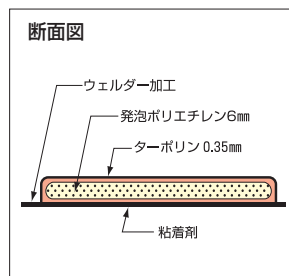

### おすすめポイント

- 優れた耐久性のターポリンに衝撃をやわらげるクッション材を内蔵。
- 黄色と白部分は、視認性の高い反射シート貼り。
- 裏面粘着剤付き。

型番	サイズ (mm)	色
C-1A	外寸1070×260 (内寸1000×200)	黒地 + 黄反射
C-2A	外寸2080×260 (内寸2000×200)	
C-3A	外寸1080×360 (内寸1000×300)	
C-4A	外寸2080×360 (内寸2000×300)	
C-5A	外寸3080×260 (内寸3000×200)	
C-1B	外寸1070×260 (内寸1000×200)	ライトグリーン地 + 白反射
C-2B	外寸2080×260 (内寸2000×200)	
C-3B	外寸1080×360 (内寸1000×300)	
C-4B	外寸2080×360 (内寸2000×300)	
C-5B	外寸3080×260 (内寸3000×200)	

### おすすめポイント

- 単管にワンタッチで取り付けただけで、色鮮やかな標識の機能とクッション材による安全保護機能を同時に得られます。

型番	C-50	C-51
サイズ (mm)	内径49φ・外径69φ×1000	
材質	表地:プラスチックシート クッション:発泡ポリエチレン	