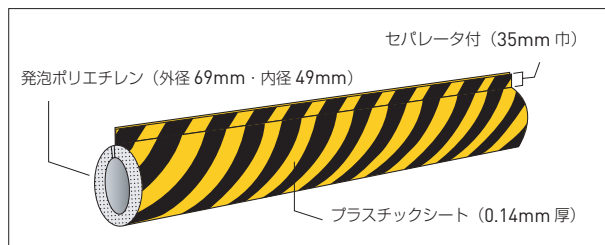

### おすすめポイント

- 優れた耐久性のターポリンに衝撃をやわらげるクッション材を内蔵。
- 黄色と白部分は、視認性の高い反射シート貼り。
- 裏面粘着剤付き。

型番	サイズ (mm)	色
C-1A	外寸1070×260 (内寸1000×200)	黒地 + 黄反射
C-2A	外寸2080×260 (内寸2000×200)	
C-3A	外寸1080×360 (内寸1000×300)	
C-4A	外寸2080×360 (内寸2000×300)	
C-5A	外寸3080×260 (内寸3000×200)	
C-1B	外寸1070×260 (内寸1000×200)	ライトグリーン地 + 白反射
C-2B	外寸2080×260 (内寸2000×200)	
C-3B	外寸1080×360 (内寸1000×300)	
C-4B	外寸2080×360 (内寸2000×300)	
C-5B	外寸3080×260 (内寸3000×200)	

## パイプクッション

C-50

C-51

### おすすめポイント

- 単管にワンタッチで取り付けただけで、色鮮やかな標識の機能とクッション材による安全保護機能を同時に得られます。

型番	C-50	C-51
サイズ (mm)	内径49φ・外径69φ×1000	
材質	表地:プラスチックシート クッション:発泡ポリエチレン	