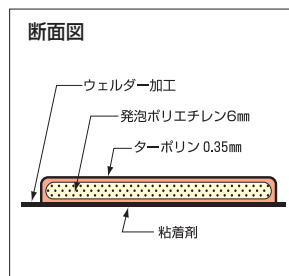

クッション

コーナークッション

おすすめポイント

- 優れた耐久性のターポリンに衝撃をやわらげるクッション材を内蔵。
- 黄色と白部分は、視認性の高い反射シート貼り。
- 裏面粘着剤付き。

型番	サイズ (mm)	色
C-1A	外寸1070×260 (内寸1000×200)	黒地 + 黄反射
C-2A	外寸2080×260 (内寸2000×200)	
C-3A	外寸1080×360 (内寸1000×300)	
C-4A	外寸2080×360 (内寸2000×300)	
C-5A	外寸3080×260 (内寸3000×200)	
C-1B	外寸1070×260 (内寸1000×200)	ライトグリーン地 + 白反射
C-2B	外寸2080×260 (内寸2000×200)	
C-3B	外寸1080×360 (内寸1000×300)	
C-4B	外寸2080×360 (内寸2000×300)	
C-5B	外寸3080×260 (内寸3000×200)	

材質/表地:塩ビ系ターポリン+反射シート クッション:発泡ポリエチレン(6mm厚)
裏地:塩ビ系ターポリン(粘着剤付)

パイプクッション

C-50

C-51

おすすめポイント

- 単管にワンタッチで取り付けただけで、色鮮やかな標識の機能とクッション材による安全保護機能を同時に得られます。

型番	C-50	C-51
サイズ (mm)	内径49φ・外径69φ×1000	
材質	表地:プラスチックシート クッション:発泡ポリエチレン	

システムクッション

C-20

おすすめポイント

- 組み合わせによって平面部だけでなくコーナー部の養生も可能。上下、左右につなぐ事によって広範囲の養生も簡単。

型番	C-20
サイズ (mm)	W210×H890×D35
材質	本体:発泡ポリプロピレン(裏面粘着材付) ストライプ:反射蛍光レモンイエロー 塩ビシート

電光標示盤
信号機
満空表示器

LED警告灯
LED工事灯
LED矢印板
LEDチューブ
回転灯