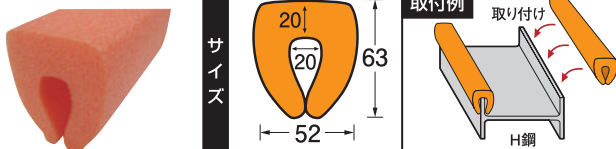

クッション

すーぱーぐるぐる3

ライトベージュ

ライトグレー

取付例

おすすめポイント

- コーナーの衝撃吸収として最適です。
- 長さたっぷり3m。ハサミで簡単にカットできます。
- 室内や屋外、どこにでも自由に貼れるコーナーガード。
- もしものときに頼れるやわらかクッション。

品名	すーぱーぐるぐる3
サイズ (mm)	W20×H20×L3000
色	ライトベージュ・ライトグレー
材質	発泡ポリエチレン

詳細図

H鋼養生材

取付例

おすすめポイント

- クッション性に優れたH鋼専用養生材。
- 軽量でカットも取り付けも簡単にできます。

品名	H鋼養生材
サイズ (mm)	W52×H63×L1000
材質	発泡ポリエチレン

拡大図

H鋼養生材・トラ柄

おすすめポイント

- H鋼用安全表示付きクッションカバー。
- カットも自在にできます。
- 軽量なので、取り付けも簡単です。

品名	H鋼養生材・トラ柄
サイズ (mm)	W52×H63×L1000
材質	発泡ポリエチレン (表面にトラ模様粘着テープ)

電光標示盤
信号機
満空表示器

LED警告灯
LED工事灯
LED矢印板
LEDチューブ
回転灯

バルーン投光器
白熱投光器
LED照明
延長コード

フェンス
キャスターゲート
看板
マグネットシート