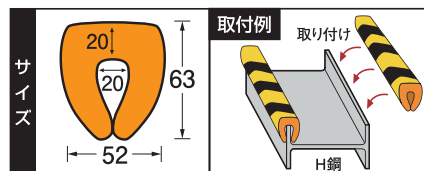

クッション

すーぱーぐるぐる3

ライトベージュ

ライトグレー

取付例

おすすめポイント

- コーナーの衝撃吸収として最適です。
- 長さたっぷり3m。ハサミで簡単にカットできます。
- 室内や屋外、どこにでも自由に貼れるコーナーガード。
- もしものときに頼れるやわらかクッション。

品名	すーぱーぐるぐる3
サイズ (mm)	W20×H20×L3000
色	ライトベージュ・ライトグレー
材質	発泡ポリエチレン

詳細図

H鋼養生材

取付例

おすすめポイント

- クッション性に優れたH鋼専用養生材。
- 軽量でカットも取り付けも簡単にできます。

品名	H鋼養生材
サイズ (mm)	W52×H63×L1000
材質	発泡ポリエチレン

拡大図

H鋼養生材・トラ柄

おすすめポイント

- H鋼用安全表示付きクッションカバー。
- カットも自在にできます。
- 軽量なので、取り付けも簡単です。

品名	H鋼養生材・トラ柄
サイズ (mm)	W52×H63×L1000
材質	発泡ポリエチレン (表面にトラ模様粘着テープ)

電光標示盤
信号機
満空表示器

LED警告灯
LED工事灯
LED矢印板
LEDチューブ
回転灯

バルーン投光器
白熱投光器
LED照明
延長コード

フェンス
キャスターゲート
看板
マグネットシート