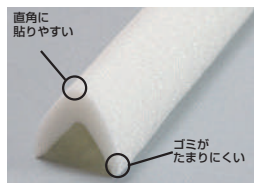

クッション

すーぱーぐるぐる3

ライトベージュ

ライトグレー

取付例

おすすめポイント

- コーナーの衝撃吸収として最適です。
- 長さたっぷり3m。ハサミで簡単にカットできます。
- 室内や屋外、どこにでも自由に貼れるコーナーガード。
- もしものときに頼れるやわらかクッション。

品名	すーぱーぐるぐる3
サイズ (mm)	W20×H20×L3000
色	ライトベージュ・ライトグレー
材質	発泡ポリエチレン

詳細図

H鋼養生材

取付例

おすすめポイント

- クッション性に優れたH鋼専用養生材。
- 軽量でカットも取り付けも簡単にできます。

品名	H鋼養生材
サイズ (mm)	W52×H63×L1000
材質	発泡ポリエチレン

拡大図

H鋼養生材・トラ柄

おすすめポイント

- H鋼用安全表示付きクッションカバー。
- カットも自在にできます。
- 軽量なので、取り付けも簡単です。

品名	H鋼養生材・トラ柄
サイズ (mm)	W52×H63×L1000
材質	発泡ポリエチレン (表面にトラ模様粘着テープ)

電光標示盤
信号機
満空表示器

LED警告灯
LED工事灯
LED矢印板
LEDチューブ
回転灯

バルーン投光器
白熱投光器
LED照明
延長コード

フェンス
キャスターゲート
看板
マグネットシート