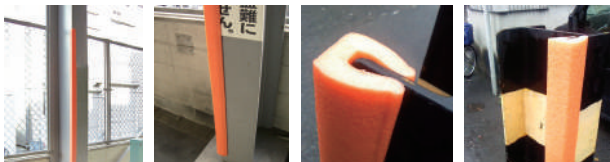

クッション

すーぱーぐるぐる3

ライトベージュ

ライトグレー

取付例

おすすめポイント

- コーナーの衝撃吸収として最適です。
- 長さたっぷり3m。ハサミで簡単にカットできます。
- 室内や屋外、どこにでも自由に貼れるコーナーガード。
- もしものときに頼れるやわらかクッション。

品名	すーぱーぐるぐる3
サイズ (mm)	W20×H20×L3000
色	ライトベージュ・ライトグレー
材質	発泡ポリエチレン

詳細図

H鋼養生材

取付例

おすすめポイント

- クッション性に優れたH鋼専用養生材。
- 軽量でカットも取り付けも簡単にできます。

品名	H鋼養生材
サイズ (mm)	W52×H63×L1000
材質	発泡ポリエチレン

拡大図

H鋼養生材・トラ柄

おすすめポイント

- H鋼用安全表示付きクッションカバー。
- カットも自在にできます。
- 軽量なので、取り付けも簡単です。

品名	H鋼養生材・トラ柄
サイズ (mm)	W52×H63×L1000
材質	発泡ポリエチレン (表面にトラ模様粘着テープ)

電光標示盤
信号機
満空表示器

LED警告灯
LED工事灯
LED矢印板
LEDチューブ
回転灯

バルーン投光器
白熱投光器
LED照明
延長コード

フェンス
キャスターゲート
看板
マグネットシート