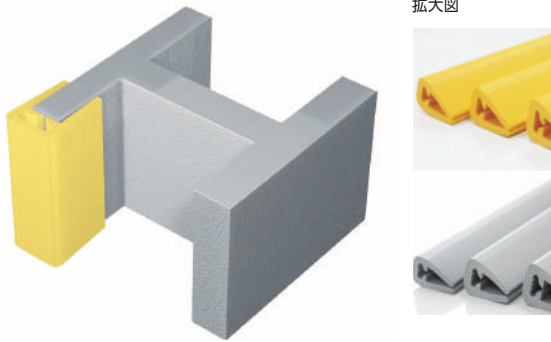

クッション

H鋼セーフティガード

拡大図

おすすめポイント

- 優れた柔軟性と独自の中空形状で 抜群の衝撃吸収性。
- 常設用のH鋼養生材になり、ぶつかった際の衝撃を和らげます。

| 型番 | HSG-09 | HSG-12 | HSG-15 |
|----------|---------------|---------------|---------------|
| 適用H鋼 (t) | 9, 10 | 11, 12 | 14, 15, 16 |
| サイズ (mm) | W18×H33×L1000 | W23×H34×L1000 | W26×H38×L1000 |
| 色 | イエロー・グレー | | |
| 材質 | 軟質塩化ビニル樹脂 | | |

※施工方法：接着剤にて鋼材に取り付けます。

| 型番 | HSG-18 | HSG-21 | HSG-26 |
|----------|----------------|---------------|---------------|
| 適用H鋼 (t) | 17, 18, 19, 20 | 21, 22, 24 | 26, 28 |
| サイズ (mm) | W28×H39×L1000 | W32×H41×L1000 | W38×H51×L1000 |
| 色 | イエロー・グレー | | |
| 材質 | 軟質塩化ビニル樹脂 | | |

※施工方法：接着剤にて鋼材に取り付けます。

セーフティコーンパッド

G-CP1-Y

G-CP1-G

直接ネジで壁面に取付けて使用します。

※取付用ネジは付属していません。

おすすめポイント

- 衝撃に対し人・車などへのダメージを和らげます。

| 型番 | G-CP1-Y | G-CP1-G |
|----------|----------------|---------|
| 色 | イエロー | グレー |
| サイズ (mm) | W195×H340×D195 | |
| 重量 (g) | 800 | |
| 材質 | 軟質ポリエチレン | |

※取付用ネジは付属していません。

オプション

柱巻付けタイプ (ワイヤー+パネ)

柱を傷つけずワイヤーとパネで誰でも手軽に取付ができます。