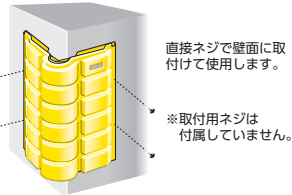

直接ネジで壁面に取付けて使用します。

※取付用ネジは付属していません。

おすすめポイント

- ■衝撃に対し人・車などへのダメージを和らげます。

型番	G-CP1-Y	G-CP1-G
色	イエロー	グレー
サイズ (mm)	W195×H340×D195	
重量 (g)	800	
材質	軟質ポリエチレン	

※取付用ネジは付属していません。

オプション

柱巻付けタイプ (ワイヤー+パネ)

柱を傷つけずワイヤーとパネで誰でも手軽に取付ができます。

セット内容

・パネ付きワイヤー：2本 (1本 1mになります)
・カシメ 2個 ・Sフック 4個 ・保護チューブ 2本