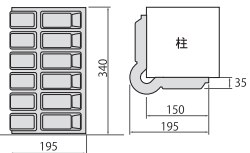

直接ネジで壁面に取付けて使用します。

※取付用ネジは付属していません。

おすすめポイント

- ■衝撃に対し人・車などへのダメージを和らげます。

型番	G-CP1-Y	G-CP1-G
色	イエロー	グレー
サイズ (mm)	W195×H340×D195	
重量 (g)	800	
材質	軟質ポリエチレン	

※取付用ネジは付属していません。

オプション

柱巻付けタイプ (ワイヤー+パネ)

柱を傷つけずワイヤーとパネで誰でも手軽に取付ができます。

セット内容

・パネ付きワイヤー：2本 (1本 1mになります)
・カシメ 2個 ・Sフック 4個 ・保護チューブ 2本