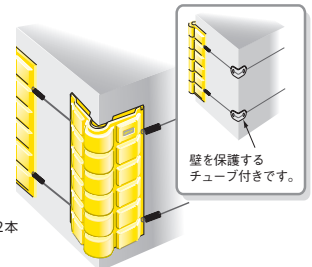

※施工方法：接着剤にて鋼材に取り付けます。

セーフティコーンパッド

G-CP1-Y

G-CP1-G

直接ネジで壁面に取付けて使用します。

※取付用ネジは付属していません。

おすすめポイント

- 衝撃に対し人・車などへのダメージを和らげます。

| 型番 | G-CP1-Y | G-CP1-G |
|----------|----------------|---------|
| 色 | イエロー | グレー |
| サイズ (mm) | W195×H340×D195 | |
| 重量 (g) | 800 | |
| 材質 | 軟質ポリエチレン | |

※取付用ネジは付属していません。

オプション

柱巻付けタイプ (ワイヤー+パネ)

柱を傷つけずワイヤーとパネで誰でも手軽に取付ができます。

セット内容

・パネ付きワイヤー：2本 (1本 1mになります)
 ・カシメ 2個 ・Sフック 4個 ・保護チューブ 2本

壁を保護するチューブ付きです。

点字パネル

エコ点字パネル

ポイントタイプ

ラインタイプ

おすすめポイント

- 再生エラストマー樹脂使用
- 表面がノンスリップ形状(シボ加工)のため滑りにくくなっています。
- 促進耐候試験(約3年間を想定)では、色飛び・色抜けがほとんどなく安心してご使用いただけます。
- 離型紙を剥がし貼り付けるだけで簡単に設置していただけます。

| 型番 | ETP-300P | ETP-300L | ETP-PR |
|-------|-----------|----------|--------|
| タイプ | ポイントタイプ | ラインタイプ | プライマー |
| 規格サイズ | 300×300mm | | 0.8L |
| 色 | 黄色 | | — |
| 入数 | 20枚 | | 1缶 |