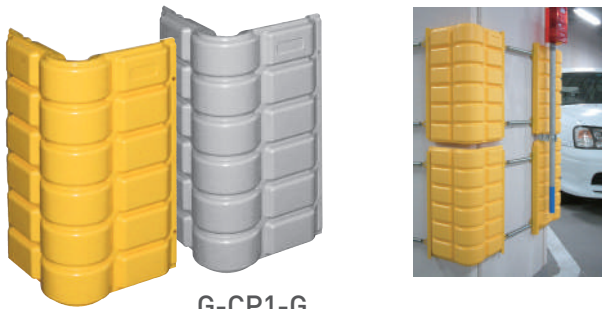

セーフティコーンパッド

G-CP1-Y

G-CP1-G