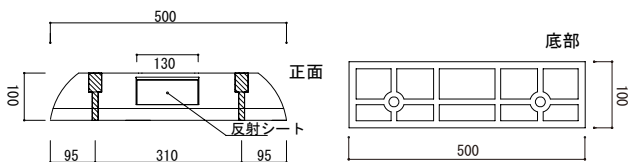

●設置専用アンカー

(アスファルト用)

(コンクリート用)