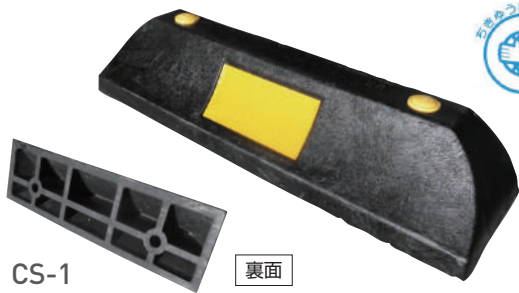

カーストッパー

おすすめポイント

- 500mmとコンパクトで、重量3kgと軽量なタイプです。
- 一般駐車場や集合住宅などにオススメです。
- DIYなどにも最適です。
- アパートや事務所など様々な現場でご使用いただけます。
- 本体には反射シールを設置、機能性は十分です。
- エコマーク認定品。

CS-1

裏面

型番	CS-1
サイズ (mm)	W500×H140×D100
質量 (kg)	3
材質	リサイクルプラスチック+リサイクルゴム製
付属品	設置専用アンカー (アスファルト用またはコンクリート用)

※リサイクル素材のため、色むらや寸法に若干の誤差が生じることがございます。

正面には反射シールがあり、機能性は十分です。

●設置専用アンカー

(アスファルト用)

(コンクリート用)

パーキングストップ100

おすすめポイント

- 環境に配慮したリサイクルプラスチック素材を使用。
- 三点固定式なので強度的にも安心な施工が可能です。
- 視認性に優れデザイン性も抜群。
- カラーバリエーションが豊富なので、大型駐車場などでのゾーン分けにも最適。

型番	PS-100Y	PS-100BL	PS-100OR	PS-100G	PS-100GL
サイズ (mm)	W560×H100×D140				
質量 (kg)	1				
色	黄	青	オレンジ	緑	グレー
材質	リサイクルプラスチック				
付属品	設置専用アンカー (アスファルト用またはコンクリート用)				

※リサイクル素材のため、色むらや寸法に若干の誤差が生じることがございます。

電光標示盤
信号機
満空表示器