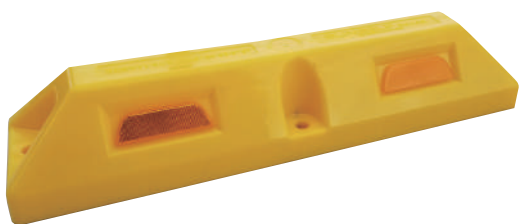

カーストッパー

おすすめポイント

- 500mmとコンパクトで、重量3kgと軽量なタイプです。
- 一般駐車場や集合住宅などにオススメです。
- DIYなどにも最適です。
- アパートや事務所など様々な現場でご使用いただけます。
- 本体には反射シールを設置、機能性は十分です。
- エコマーク認定品。

CS-1

裏面

型番	CS-1
サイズ (mm)	W500×H140×D100
質量 (kg)	3
材質	リサイクルプラスチック+リサイクルゴム製
付属品	設置専用アンカー (アスファルト用またはコンクリート用)

※リサイクル素材のため、色むらや寸法に若干の誤差が生じることがございます。

正面には反射シールがあり、機能性は十分です。

●設置専用アンカー

(アスファルト用)

(コンクリート用)

パーキングストップ100

おすすめポイント

- 環境に配慮したリサイクルプラスチック素材を使用。
- 三点固定式なので強度的にも安心な施工が可能です。
- 視認性に優れデザイン性も抜群。
- カラーバリエーションが豊富なので、大型駐車場などでのゾーン分けにも最適。

型番	PS-100Y	PS-100BL	PS-100OR	PS-100G	PS-100GL
サイズ (mm)	W560×H100×D140				
質量 (kg)	1				
色	黄	青	オレンジ	緑	グレー
材質	リサイクルプラスチック				
付属品	設置専用アンカー (アスファルト用またはコンクリート用)				

※リサイクル素材のため、色むらや寸法に若干の誤差が生じることがございます。

電光標示盤
信号機
満空表示器