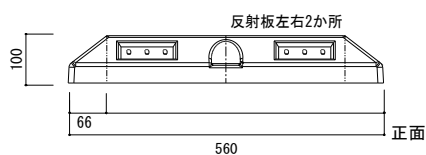

カーストッパー

おすすめポイント

- 500mmとコンパクトで、重量3kgと軽量なタイプです。
- 一般駐車場や集合住宅などにオススメです。
- DIYなどにも最適です。
- アパートや事務所など様々な現場でご使用いただけます。
- 本体には反射シールを設置、機能性は十分です。
- エコマーク認定品。

CS-1

裏面

型番	CS-1
サイズ (mm)	W500×H140×D100
質量 (kg)	3
材質	リサイクルプラスチック+リサイクルゴム製
付属品	設置専用アンカー (アスファルト用またはコンクリート用)

型番	PS-100Y	PS-100BL	PS-100OR	PS-100G	PS-100GL
サイズ (mm)	W560×H100×D140				
質量 (kg)	1				
色	黄	青	オレンジ	緑	グレー
材質	リサイクルプラスチック				
付属品	設置専用アンカー (アスファルト用またはコンクリート用)				

※リサイクル素材のため、色むらや寸法に若干の誤差が生じることがございます。

電光標示盤
信号機
満空表示器