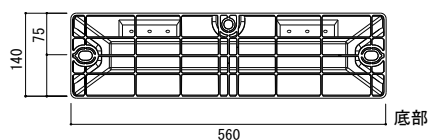

カーストッパー

おすすめポイント

- 500mmとコンパクトで、重量3kgと軽量なタイプです。
- 一般駐車場や集合住宅などにオススメです。
- DIYなどにも最適です。
- アパートや事務所など様々な現場でご使用いただけます。
- 本体には反射シールを設置、機能性は十分です。
- エコマーク認定品。

CS-1

裏面

型番	CS-1
サイズ (mm)	W500×H140×D100
質量 (kg)	3
材質	リサイクルプラスチック+リサイクルゴム製
付属品	設置専用アンカー (アスファルト用またはコンクリート用)

型番	PS-100Y	PS-100BL	PS-100OR	PS-100G	PS-100GL
サイズ (mm)	W560×H100×D140				
質量 (kg)	1				
色	黄	青	オレンジ	緑	グレー
材質	リサイクルプラスチック				
付属品	設置専用アンカー (アスファルト用またはコンクリート用)				

※リサイクル素材のため、色むらや寸法に若干の誤差が生じることがございます。

電光標示盤
信号機
満空表示器