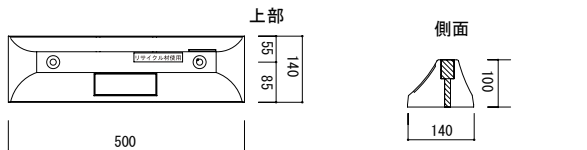

カーストッパー

おすすめポイント

- 500mmとコンパクトで、重量3kgと軽量なタイプです。
- 一般駐車場や集合住宅などにオススメです。
- DIYなどにも最適です。
- アパートや事務所など様々な現場でご使用いただけます。
- 本体には反射シールを設置、機能性は十分です。
- エコマーク認定品。

CS-1

裏面

型番	CS-1
サイズ (mm)	W500×H140×D100
質量 (kg)	3
材質	リサイクルプラスチック+リサイクルゴム製
付属品	設置専用アンカー (アスファルト用またはコンクリート用)

型番	PS-100Y	PS-100BL	PS-100OR	PS-100G	PS-100GL
サイズ (mm)	W560×H100×D140				
質量 (kg)	1				
色	黄	青	オレンジ	緑	グレー
材質	リサイクルプラスチック				
付属品	設置専用アンカー (アスファルト用またはコンクリート用)				

※リサイクル素材のため、色むらや寸法に若干の誤差が生じることがございます。

電光標示盤
信号機
満空表示器