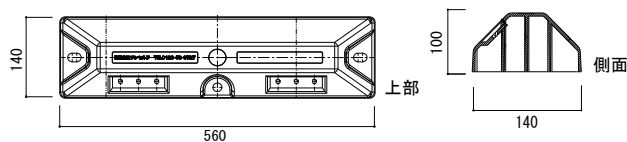

カーストッパー

おすすめポイント

- 500mmとコンパクトで、重量3kgと軽量なタイプです。
- 一般駐車場や集合住宅などにオススメです。
- DIYなどにも最適です。
- アパートや事務所など様々な現場でご使用いただけます。
- 本体には反射シールを設置、機能性は十分です。
- エコマーク認定品。

CS-1

裏面

型番	CS-1
サイズ (mm)	W500×H140×D100
質量 (kg)	3
材質	リサイクルプラスチック+リサイクルゴム製
付属品	設置専用アンカー (アスファルト用またはコンクリート用)

型番	PS-100Y	PS-100BL	PS-100OR	PS-100G	PS-100GL
サイズ (mm)	W560×H100×D140				
質量 (kg)	1				
色	黄	青	オレンジ	緑	グレー
材質	リサイクルプラスチック				
付属品	設置専用アンカー (アスファルト用またはコンクリート用)				

※リサイクル素材のため、色むらや寸法に若干の誤差が生じることがございます。

電光標示盤
信号機
満空表示器