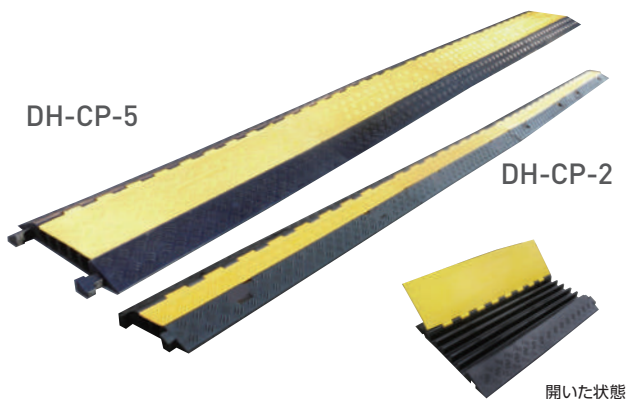

ピタリング

使用例

おすすめポイント

- 円の集合体なので、通過車両の衝撃を効率よく分散し、僅かな設置面で抵抗力を最大限に発揮。
- ジョイント構造の為、幅員・道路状況に合わせて組み合わせが自在。また損傷した場合でも部分交換が可能。

型番	PTR-600	
	本体	ジョイント
色	オレンジ	黒
サイズ (mm)	φ600×t10	—
質量 (g)	約920	約3
入数	9	15

※急ブレーキの発生しやすい場所(カーブや交差点付近等)での使用は避けてください。

ケーブルガード

開いた状態

使用例

オスとメスの接合部があるので、ズレにくく安心です。

おすすめポイント

- 工事現場や工場での配線の保護に最適。
- 2列タイプ・5列タイプがあります。
- 大切な配管、配線を時間をかけずに簡単に保護することができます。
- イベント会場やお祭り会場、コンサートホールなどでの利用もおすすめです。

■5列配管タイプ(配管サイズ約35mmまで対応)

DH-CP-5

DH-CP-5C

型番	DH-CP-5	DH-CP-5C
サイズ (mm)	W900×H500×D55	W310×H500×D55
質量 (kg)	16	4
材質	本体部:リサイクルゴム製 フラップ部:ポリウレタン製	

■2列配管タイプ(配管サイズ約30mmまで対応)

DH-CP-2

DH-CP-2C

型番	DH-CP-2	DH-CP-2C
サイズ (mm)	W1000×H250×D45	W400×H250×D45
質量 (kg)	6.5	2.5
材質	本体部:リサイクルゴム製 フラップ部:ポリウレタン製	

○3列タイプもあります。

※圧縮成形のため、下地の黒いゴムが若干表面に出ることがございますが、使用に問題はありません。

コードプロテクター

CT-20-10

CT-40-4

型番	CT-20-10	CT-40-4
サイズ	φ20×10m	φ40×4m

電光標示盤
信号機
満空表示器

LED警告灯
LED工事灯
LED矢印板
LEDチューブ
回転灯