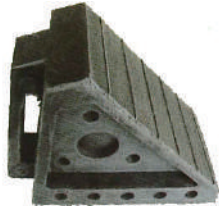

タイヤストッパー

ゴム製

●トラック用

型番	TSP-1(大)
サイズ (mm)	W115×H180×D240
材質	ゴム

●乗用車用

型番	TSP-1
サイズ (mm)	W100×H160×D210
材質	ゴム

ハイプラ製

型番	N0612-3040
サイズ (mm)	W120×H130×D238
材質	廃プラスチック

歩行者マット

歩行者マット

型番	WM-3600
サイズ	W600mm×L3.6m×t4

筋入りゴムマット

型番	WM-100-10(タテ筋)(ヨコ筋)
サイズ	W1000mm×L10m×t3

型番	WM-1000
サイズ	W1000mm×L20m×t3

断面

仮設停止ライン