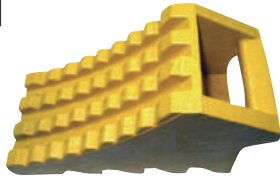

タイヤストッパー

ゴム製

●トラック用

型番	TSP-1(大)
サイズ (mm)	W115×H180×D240
材質	ゴム

●乗用車用

型番	TSP-1
サイズ (mm)	W100×H160×D210
材質	ゴム

ハイプラ製

型番	N0612-3040
サイズ (mm)	W120×H130×D238
材質	廃プラスチック

歩行者マット

歩行者マット

型番	WM-3600
サイズ	W600mm×L3.6m×t4

筋入りゴムマット

型番	WM-100-10(タテ筋)(ヨコ筋)
サイズ	W1000mm×L10m×t3

型番	WM-1000
サイズ	W1000mm×L20m×t3

断面

仮設停止ライン