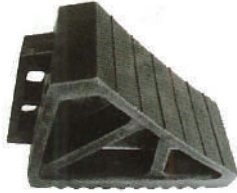

タイヤストッパー

ゴム製

●トラック用

型番	TSP-1(大)
サイズ (mm)	W115×H180×D240
材質	ゴム

●乗用車用

型番	TSP-1
サイズ (mm)	W100×H160×D210
材質	ゴム

ハイプラ製

型番	N0612-3040
サイズ (mm)	W120×H130×D238
材質	廃プラスチック

歩行者マット

歩行者マット

型番	WM-3600
サイズ	W600mm×L3.6m×t4

筋入りゴムマット

型番	WM-100-10(タテ筋)(ヨコ筋)
サイズ	W1000mm×L10m×t3

型番	WM-1000
サイズ	W1000mm×L20m×t3

断面

仮設停止ライン