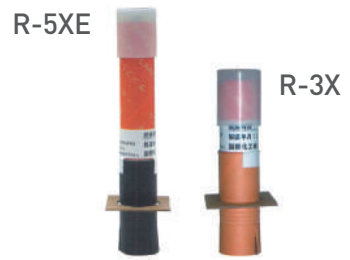

道路作業用発炎筒

おすすめポイント

■煙が少ないので、作業の邪魔にならず良好な視界が確保できます。
■明るく鮮紅色の炎で、遠くからの視認性が良好です。

型番	R-5XE	R-3X
燃焼時間	5分以上	3分以上
炎色	赤色炎	
光度	160カンデラ以上	
サイズ (mm)	全長140	全長100
質量 (g)	約90	約50
薬量 (g)	約80	約43
有効期限	1年