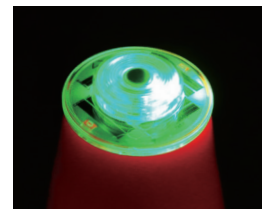

### おすすめポイント

- 電源のいないソーラータイプの薄型工事灯です。
- 本製品を付けたままでコーンの積み重ねや、スイッチのON-OFFができ、設置や収納が簡単にできます。
- カットコーンに直接差し込み使用できます。
- 挿入部の径は40mmです。

型番	PFK-001	PFK-001G
LED	赤3個	緑3個
ソーラーパネル	単結晶	
電源	ニッケル水素電池	
無日照	約4日(満充電時)	約3日(満充電時)
点灯パターン	回転点滅	
本体材質	ポリカーボネート	
サイズ	W47.5×φ60mm(挿入部φ40mm)	
質量	約46g	
その他	ON-OFFスイッチ・夜間自動点滅機能付	

※明るい所で電源スイッチをONにする場合、ソーラーパネルを手で覆い、スイッチを押し点滅動作を確認してから設置してください。

PFK-001

PFK-001G

電光標示盤  
信号機  
満空表示器

LED警告灯  
LED工事灯  
LED矢印板  
LEDチューブ  
回転灯

バルーン投光器  
白熱投光器  
LED照明  
延長コード

フェンス  
キャスターゲート  
看板  
マグネットシート

カラーコーン  
コーンバー  
矢印板  
クッションドラム