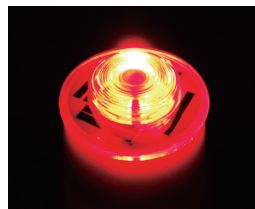

セフティーフラッシュ各種 用途別使用例

3 単管に取り付ける場合

ポイントフラッシュ

ソーラー 無日照 約4日 回転点滅 夜間自動点滅

QRコード
明るさ、点灯パターン
はこちらの動画で
ご覧になれます。

おすすめポイント

- 電源のいないソーラータイプの薄型工事灯です。
- 本製品を付けたままでコーンの積み重ねや、スイッチのON-OFFができ、設置や収納が簡単にできます。
- カットコーンに直接差し込み使用できます。
- 挿入部の径は40mmです。

型番	PFK-001	PFK-001G
LED	赤3個	緑3個
ソーラーパネル	単結晶	
電源	ニッケル水素電池	
無日照	約4日(満充電時)	約3日(満充電時)
点灯パターン	回転点滅	
本体材質	ポリカーボネート	
サイズ	W47.5×φ60mm(挿入部φ40mm)	
質量	約46g	
その他	ON-OFFスイッチ・夜間自動点滅機能付	

※明るい所で電源スイッチをONにする場合、ソーラーパネルを手で覆い、スイッチを押し点滅動作を確認してから設置してください。

PFK-001

電光標示盤
信号機
満空表示器

LED警告灯
LED工事灯
LED矢印板
LEDチューブ
回転灯

バルーン投光器
白熱投光器
LED照明
延長コード

フェンス
キャスターゲート
看板
マグネットシート

カラーコーン
コーンバー
矢印板
クッションドラム

ヘルメット
安全ベスト
作業服
安全靴

黒板
ホワイトボード
測量器
スプレーシート

安全掲示板
安全標識
道路標識
腕章・たれ幕

ポストコーン
デリネーター
カーブミラー
バリカー

車両・駐車場用品
コードプロテクター
歩行者マット
ラッシングベルト

区画テープ
すべり止めテープ
反射テープ
クッション

土のう袋
ブルーシート
トラロープ
左官用品

アルミボール
吹流し
テント
アウトドア用品

メガホン
電池
ライト
トランシーバー

防犯用品
防災用品
消火用品
忌避用品

清掃用品
くすかご
ベンチ
景観用品