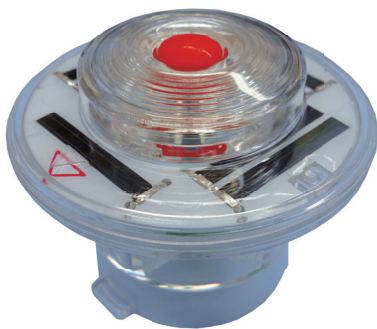

# セフティーフラッシュ各種 用途別使用例

## 3 単管に取り付ける場合

# ポイントフラッシュ

ソーラー 無日照 約4日 回転点滅 夜間自動点滅

PFK-001

カットコーン 取付例

PFK-001G

**QRコード**  
明るさ、点灯パターン  
はこちらの動画で  
ご覧になれます。

### おすすめポイント

- 電源のいないソーラータイプの薄型工事灯です。
- 本製品を付けたままでコーンの積み重ねや、スイッチのON-OFFができ、設置や収納が簡単にできます。
- カットコーンに直接差し込み使用できます。
- 挿入部の径は40mmです。

型番	PFK-001	PFK-001G
LED	赤3個	緑3個
ソーラーパネル	単結晶	
電源	ニッケル水素電池	
無日照	約4日(満充電時)	約3日(満充電時)
点灯パターン	回転点滅	
本体材質	ポリカーボネート	
サイズ	W47.5×φ60mm(挿入部φ40mm)	
質量	約46g	
その他	ON-OFFスイッチ・夜間自動点滅機能付	