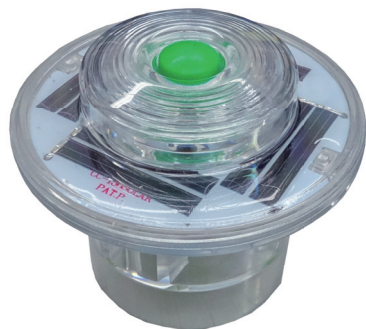

## 3 単管に取り付ける場合

# ポイントフラッシュ

ソーラー 無日照 約4日 回転点滅 夜間自動点滅

PFK-001

カットコーン 取付例

PFK-001G

**QRコード**  
明るさ、点灯パターン  
はこちらの動画で  
ご覧になれます。

### おすすめポイント

- 電源のいないソーラータイプの薄型工事灯です。
- 本製品を付けたままでコーンの積み重ねや、スイッチのON-OFFができ、設置や収納が簡単にできます。
- カットコーンに直接差し込み使用できます。
- 挿入部の径は40mmです。

型番	PFK-001	PFK-001G
LED	赤3個	緑3個
ソーラーパネル	単結晶	
電源	ニッケル水素電池	
無日照	約4日(満充電時)	約3日(満充電時)
点灯パターン	回転点滅	
本体材質	ポリカーボネート	
サイズ	W47.5×φ60mm(挿入部φ40mm)	
質量	約46g	
その他	ON-OFFスイッチ・夜間自動点滅機能付	

※明るい所で電源スイッチをONにする場合、ソーラーパネルを手で覆い、スイッチを押し点滅動作を確認してから設置してください。

PFK-001

PFK-001G

電光標示盤  
信号機  
満空表示器

LED警告灯  
LED工事灯  
LED矢印板  
LEDチューブ  
回転灯

バルーン投光器  
白熱投光器  
LED照明  
延長コード

フェンス  
キャスターゲート  
看板  
マグネットシート

カラーコーン  
コーンバー  
矢印板  
クッションドラム