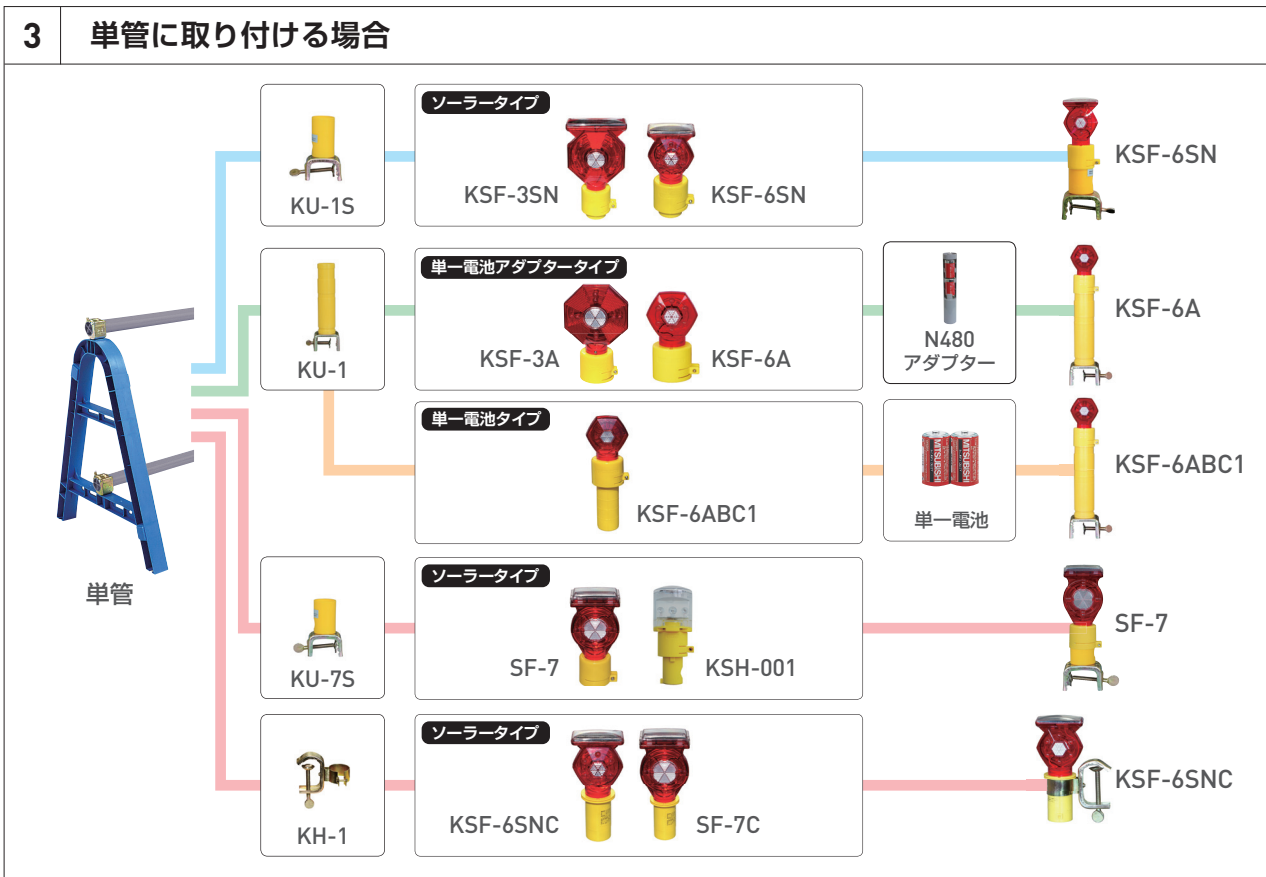

# セフティーフラッシュ各種 用途別使用例

## 3 単管に取り付ける場合

# ポイントフラッシュ

ソーラー 無日照 約4日 回転点滅 夜間自動点滅

PFK-001

カットコーン 取付例

PFK-001G

**QRコード**  
明るさ、点灯パターン  
はこちらの動画で  
ご覧になれます。

### おすすめポイント

- 電源のいないソーラータイプの薄型工事灯です。
- 本製品を付けたままでコーンの積み重ねや、スイッチのON-OFFができ、設置や収納が簡単にできます。
- カットコーンに直接差し込み使用できます。
- 挿入部の径は40mmです。

型番	PFK-001	PFK-001G
LED	赤3個	緑3個
ソーラーパネル	単結晶	
電源	ニッケル水素電池	
無日照	約4日(満充電時)	約3日(満充電時)
点灯パターン	回転点滅	
本体材質	ポリカーボネート	
サイズ	W47.5×φ60mm(挿入部φ40mm)	
質量	約46g	
その他	ON-OFFスイッチ・夜間自動点滅機能付	