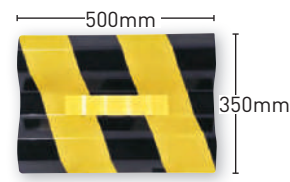

MW-50Y-Z-WLL

型番	サイズ(mm)	本体	色
MW-50R	W500×H350	アルミ	白地/赤反射(アロー)
MW-50Y			黒地/黄反射(アロー)
MW-50R-Z			白地/赤反射(ゼブラ)
MW-50Y-Z			黒地/黄反射(ゼブラ)

○ガードレールA種用は特注にて製作可能です。
○高輝度反射シート(赤色)は、特注にて製作可能です。

型番	サイズ(mm)	本体	色
MW-50R-WLL	W500×H350	アルミ	白地/赤反射(アロー)
MW-50Y-WLL			黒地/黄反射(アロー)
MW-50R-Z-WLL			白地/赤反射(ゼブラ)
MW-50Y-Z-WLL			黒地/黄反射(ゼブラ)

○ガードレールA種用は特注にて製作可能です。
○高輝度反射シート(赤色)は、特注にて製作可能です。

電光標示盤
信号機
満空表示器

LED警告灯
LED工事灯
LED矢印板
LEDチューブ
回転灯

バルーン投光器
白熱投光器
LED照明
延長コード

フェンス
キャスターゲート
看板
マグネットシート

カラーコーン
コーンパー
矢印板
クッションドラム

ヘルメット
安全ベスト
作業服
安全靴

黒板
ホワイトボード
測量器
スプレーシート

安全掲示板
安全標識
道路標識
腕章・たれ幕

ポストコーン
デリネーター
カーブミラー
バリカー

車両・駐車場用品
コードプロテクター
歩行者マット
ラッシングベルト

区画テープ
すべり止めテープ
反射テープ
クッション

土のう袋
ブルーシート
トラロープ
左官用品

アルミポール
吹流し
テント
アウトドア用品

メガホン
電池
ライト
トランシーバー

防犯用品
防災用品
消火用品
忌避用品

清掃用品
くすかご
ベンチ
景観用品