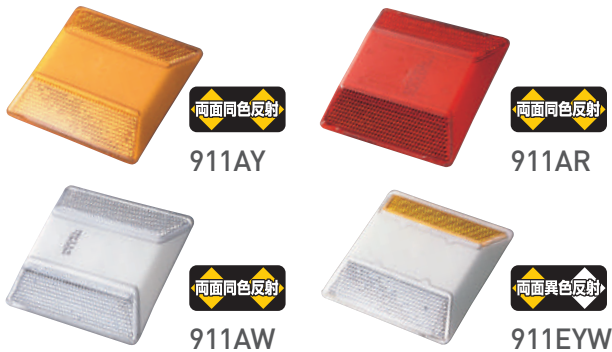

セーフアイ

911 【路面・縁石用】

おすすめポイント

- 最高の反射輝度と強度を誇り、車の乗り上げる箇所への施工が可能です。
- 砂利や砂・車両の通過による傷が付きにくく、タイヤ通過時の「ぬぐい作用」により、常にきれいな反射面を保ちます。
- ガラス反射面は、劣化や変色などによる不透明化を促進する紫外線などの影響を受けません。

| 型番 | 反射 | 色 | 材質 | サイズ(mm) |
|--------|--------|-----|---------|---------------|
| 911AY | 両面同色反射 | 黄+黄 | メタクリル樹脂 | W100×H17×D100 |
| 911AR | 両面同色反射 | 赤+赤 | | |
| 911AW | 両面同色反射 | 白+白 | | |
| 911EYW | 両面異色反射 | 黄+白 | | |

SB 【縁石用】

おすすめポイント

- 特殊成形方法による耐衝撃性・耐候性に優れたニュータイプの縁石。超高輝度・広角度の反射が、安全走行に抜群の効果を発揮します。
- 片面反射・両面同色反射・両面異色反射と多彩なレンズの組み合わせで用途に応じてお選びいただけます。

| 型番 | 反射 | 色 | 材質 | サイズ(mm) |
|-------|--------|-----|------------|---------------|
| SB-YW | 両面同色反射 | 黄+黄 | ポリカーボネート樹脂 | W100×H17×D100 |
| SB-BW | 両面同色反射 | 青+青 | | |
| SB-Y | 片面反射 | 黄 | | |
| SB-GW | 両面同色反射 | 緑+緑 | | |

セーフアイ専用接着剤 ネオセーフコン

セーフアイ施工専用接着剤。セーフアイSB、911の施工には、規定量(1kgあたり20個)をご使用下さい。

■エポキシ樹脂系2液性 1kgセット (主剤A:500g 硬化剤B:500g)

※常温かつ直射日光の当たらぬ場所に保管し、出荷後60日以内でのご使用を推奨します。
※湿潤面での施工は可能ですが、雨天下での施工は避けて下さい。

ガードレール用反射体

ミルキーウェイ

MW-50R