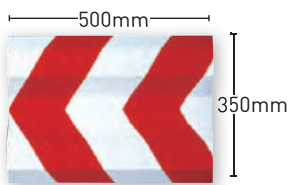

ガードレール用反射体

ミルキーウェイ

MW-50R