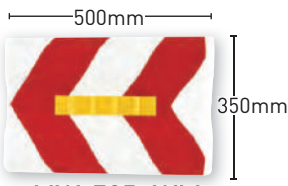

### おすすめポイント

- 特殊成形方法による耐衝撃性・耐候性に優れたニュータイプの縁石。超高輝度・広角度の反射が、安全走行に抜群の効果を発揮します。
- 片面反射・両面同色反射・両面異色反射と多彩なレンズの組み合わせで用途に応じてお選びいただけます。

型番	反射	色	材質	サイズ(mm)
SB-YW	両面同色反射	黄+黄	ポリカーボネート樹脂	W100×H17×D100
SB-BW	両面同色反射	青+青		
SB-Y	片面反射	黄		
SB-GW	両面同色反射	緑+緑		

## ガードレール用反射体

ミルキーウェイ

MW-50R

MW-50R 施工例

MW-50R-WLL

MW-50R-WLL 施工例

MW-50Y-Z-WLL

型番	サイズ(mm)	本体	色
MW-50R	W500×H350	アルミ	白地/赤反射(アロー)
MW-50Y			黒地/黄反射(アロー)
MW-50R-Z			白地/赤反射(ゼブラ)
MW-50Y-Z			黒地/黄反射(ゼブラ)