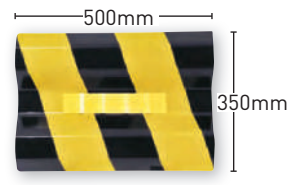

### おすすめポイント

- 特殊成形方法による耐衝撃性・耐候性に優れたニュータイプの縁石。超高輝度・広角度の反射が、安全走行に抜群の効果を発揮します。
- 片面反射・両面同色反射・両面異色反射と多彩なレンズの組み合わせで用途に応じてお選びいただけます。

型番	反射	色	材質	サイズ(mm)
SB-YW	両面同色反射	黄+黄	ポリカーボネート樹脂	W100×H17×D100
SB-BW	両面同色反射	青+青		
SB-Y	片面反射	黄		
SB-GW	両面同色反射	緑+緑		

## ガードレール用反射体

ミルキーウェイ

MW-50R

MW-50R 施工例

MW-50R-WLL

MW-50R-WLL 施工例

MW-50Y-Z-WLL

型番	サイズ(mm)	本体	色
MW-50R	W500×H350	アルミ	白地/赤反射(アロー)
MW-50Y			黒地/黄反射(アロー)
MW-50R-Z			白地/赤反射(ゼブラ)
MW-50Y-Z			黒地/黄反射(ゼブラ)