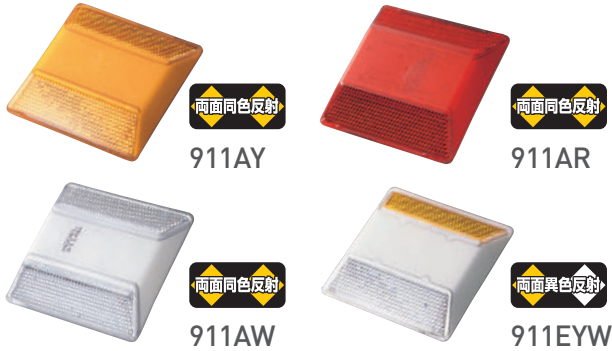

## セーフアイ

911 【路面・縁石用】

### おすすめポイント

- 最高の反射輝度と強度を誇り、車の乗り上げる箇所への施工が可能です。
- 砂利や砂・車両の通過による傷が付きにくく、タイヤ通過時の「ぬぐい作用」により、常にきれいな反射面を保ちます。
- ガラス反射面は、劣化や変色などによる不透明化を促進する紫外線などの影響を受けません。

型番	反射	色	材質	サイズ(mm)
911AY	両面同色反射	黄+黄	メタクリル樹脂	W100×H17×D100
911AR	両面同色反射	赤+赤		
911AW	両面同色反射	白+白		
911EYW	両面異色反射	黄+白		

SB 【縁石用】

### おすすめポイント

- 特殊成形方法による耐衝撃性・耐候性に優れたニュータイプの縁石。超高輝度・広角度の反射が、安全走行に抜群の効果を発揮します。
- 片面反射・両面同色反射・両面異色反射と多彩なレンズの組み合わせで用途に応じてお選びいただけます。

型番	反射	色	材質	サイズ(mm)
SB-YW	両面同色反射	黄+黄	ポリカーボネート樹脂	W100×H17×D100
SB-BW	両面同色反射	青+青		
SB-Y	片面反射	黄		
SB-GW	両面同色反射	緑+緑		