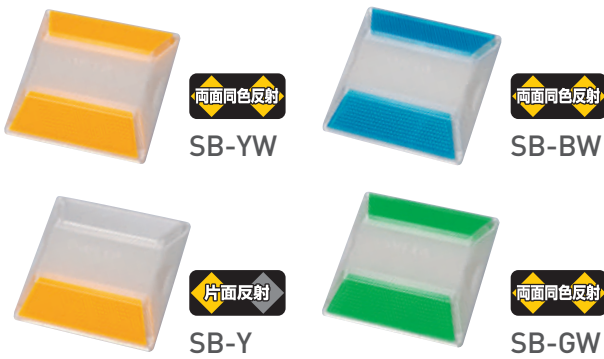

## セーフアイ

911 【路面・縁石用】

### おすすめポイント

- 最高の反射輝度と強度を誇り、車の乗り上げる箇所への施工が可能です。
- 砂利や砂・車両の通過による傷が付きにくく、タイヤ通過時の「ぬぐい作用」により、常にきれいな反射面を保ちます。
- ガラス反射面は、劣化や変色などによる不透明化を促進する紫外線などの影響を受けません。

型番	反射	色	材質	サイズ(mm)
911AY	両面同色反射	黄+黄	メタクリル樹脂	W100×H17×D100
911AR	両面同色反射	赤+赤		
911AW	両面同色反射	白+白		
911EYW	両面異色反射	黄+白		

### おすすめポイント

- 特殊成形方法による耐衝撃性・耐候性に優れたニュータイプの縁石。超高輝度・広角度の反射が、安全走行に抜群の効果を発揮します。
- 片面反射・両面同色反射・両面異色反射と多彩なレンズの組み合わせで用途に応じてお選びいただけます。

型番	反射	色	材質	サイズ(mm)
SB-YW	両面同色反射	黄+黄	ポリカーボネート樹脂	W100×H17×D100
SB-BW	両面同色反射	青+青		
SB-Y	片面反射	黄		
SB-GW	両面同色反射	緑+緑		