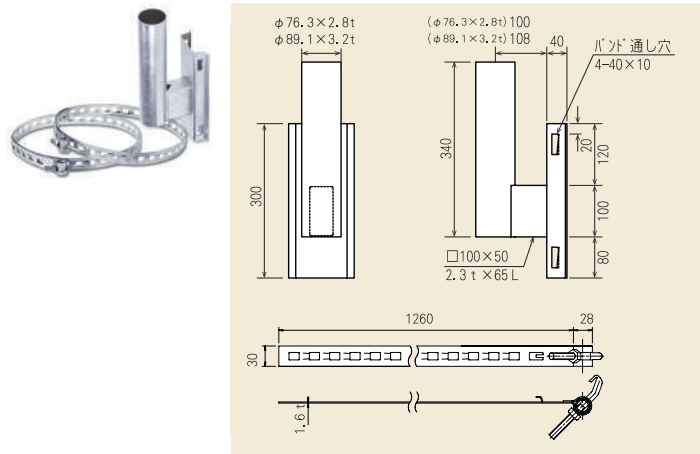

おすすめポイント

- 電柱取付金具は、既存の電柱を利用して道路反射鏡を設置する場合に必要な金具です。
- 付属の取付バンドでφ130～φ390の柱に取付が可能です。

型番	支柱部サイズ(mm)	適用電柱径(mm)	付属品
3MDK76B	φ76.3×340H	φ130～φ390	取付バンド2本
3MDK89B	φ89.1×340H		

塗装	溶融亜鉛メッキ (ドブメッキ)
材質	炭素鋼鋼管・鋼板 (SS400)

- ○取付バンド無し・取付バンドのみの販売も可能です。
- ○φ130未満の柱に取付する場合は、P.227の特注金具の製作を参照ください。