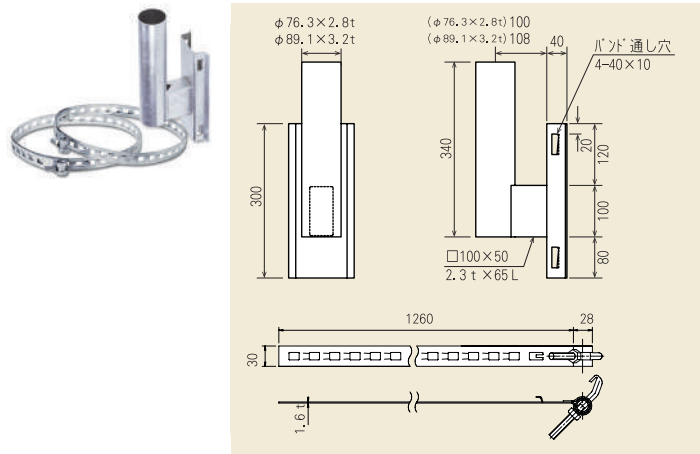

清掃用品
くすかご
ベンチ
景観用品

取付例

おすすめポイント

- 電柱取付金具は、既存の電柱を利用して道路反射鏡を設置する場合に必要な金具です。
- 付属の取付バンドでφ130～φ390の柱に取付が可能です。

| 型番 | 支柱部サイズ(mm) | 適用電柱径(mm) | 付属品 |
|---------|------------|-----------|---------|
| 3MDK76B | φ76.3×340H | φ130～φ390 | 取付バンド2本 |
| 3MDK89B | φ89.1×340H | | |

| | |
|----|------------------|
| 塗装 | 溶融亜鉛メッキ (ドブメッキ) |
| 材質 | 炭素鋼鋼管・鋼板 (SS400) |

- 取付バンド無し・取付バンドのみの販売も可能です。
- φ130未満の柱に取付する場合は、P.227の特注金具の製作を参照ください。

壁面取付金具

取付例

おすすめポイント

- 壁面取付金具は、市街地のコンクリート壁や山道のコンクリート擁壁等に道路反射鏡を設置する場合に必要な金具です。
- 取付面の角度を調整出来る勾配付もあります。

| 型番 | 支柱部サイズ(mm) | 角度調整範囲 | 備考 |
|---------|------------|--------|-----|
| 3MKK76 | φ76.3×340H | — | 勾配付 |
| 3MKK76C | | 0°～40° | |

| | |
|----|------------------|
| 塗装 | 溶融亜鉛メッキ (ドブメッキ) |
| 材質 | 炭素鋼鋼管・鋼板 (SS400) |