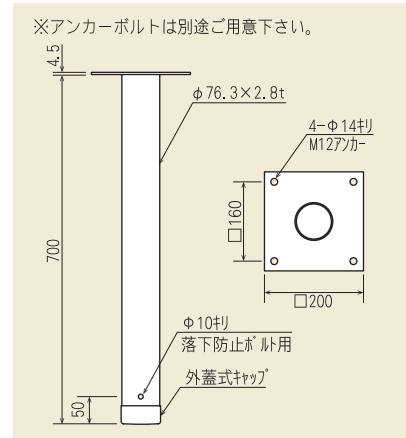

天井吊下金具

おすすめポイント

- 天井吊下金具は、ビル内の駐車場や駅構内などの屋根や天井のある場所に道路反射鏡を吊下共架させる場合に必要な金具です。

型番	支柱部サイズ(mm)	付属品
3MTK76	φ76.3×700H	外蓋式白キャップ
塗装	静電粉体塗装 (橙色)	
材質	炭素鋼鋼管・鋼板 (SS400)	

○落下防止ボルトは別途ご用意ください。

親子バンド・Uバンド

おすすめポイント

- 親子バンドは、既存のガードレール等に支柱付きの道路反射鏡を設置する場合に必要な金具です。
- Uバンドは、壁面に支柱付きの道路反射鏡を直接固定する場合に必要な金具です。

型番	種別	適合支柱(mm)	寸A(mm)	寸B(mm)	寸C(mm)
3MOB60	親子バンド	φ60.5×φ114.3	74	155	105
3MOB76		φ76.3×φ114.3	81	165	107
3MOB89		φ89.1×φ114.3	85	172	105
3MUB60	Uバンド	φ60.5用	148	105	62
3MUB76		φ76.3用	180	132	76
3MUB89		φ89.1用	193	145	88