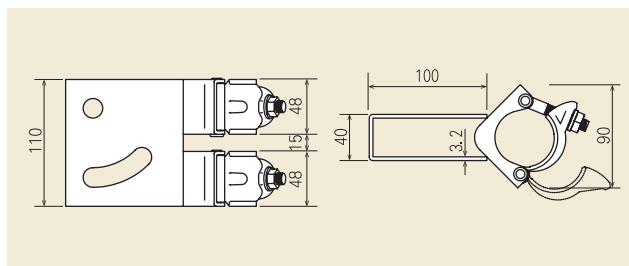

単管金具

取付例

おすすめポイント

- 単管金具は、工事現場や足場などで使用する単管(φ48.6)に道路反射鏡を固定するために必要な金具です。
- クランプ式で簡単に着脱が可能です。

| 型番 | 適合支柱(mm) | 付属品 |
|---------------|---------------|-------|
| 3MTN48 | φ48.6単管 | クランプ式 |
| 塗装 | ユニクロメッキ | |
| 材質 | 炭素鋼鋼板 (SS400) | |

道路反射鏡用特注金具 製作例

おすすめポイント

- 標準の支柱や取付金具では設置できない場所にも、特注金具を製作することにより、道路反射鏡を設置できる場合がございます。
- 強度計算を含め最適なご提案をいたしますのでお気軽にお問い合わせ下さい。

アルミ製Uバンド

丸柱用割金具

イワブチ金具

補助ポール

角柱用割金具