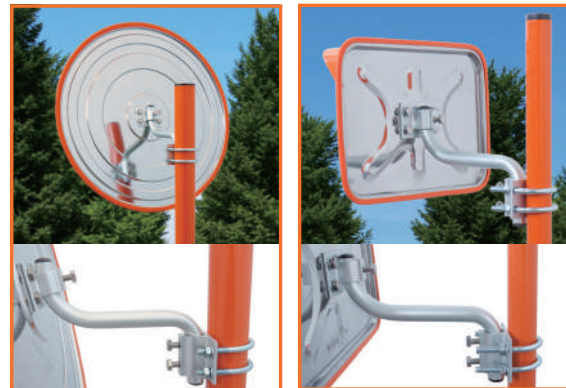

※本体+付属取付金具のみの品番となります。  
※支柱は付属していませんので、別途ご注文下さい。

付属取付金具(一面鏡)

支柱・壁兼用具	:1個
支柱・壁兼用アーム	:1本
裏板取付金具	:1個
支柱取付Uボルト	:2組
M8×20ボルト	
φ320:5本 φ490:7本	
※壁用タッピングビス(M6)	は付属していません。

## 角形

195×295 一面鏡

	型番	サイズ(mm)	フード幅(mm)	推奨支柱(mm)(別売)
一面鏡	FKS195×295S	195×295	50	φ34×2400L
	FKS350×450S	350×450	60	
二面鏡	FKS195×295W	195×295	50	
	FKS350×450W	350×450	60	

※本体+付属取付金具のみの品番となります。  
※支柱は付属していませんので、別途ご注文下さい。

付属取付金具(一面鏡)

支柱・壁兼用具	:1個
支柱・壁兼用アーム	:1本
裏板取付金具	:1個
支柱取付Uボルト	:2組
M8×20ボルト	:7本
※壁用タッピングビス(M6)	は付属していません。

**壁面取付** ※コンクリート面に取付ける場合は、別途「L型壁金具」をご注文ください。(P.230)

**支柱取付** ※支柱は付属していませんので、別途ご注文ください。

電光標示盤  
信号機  
満空表示器