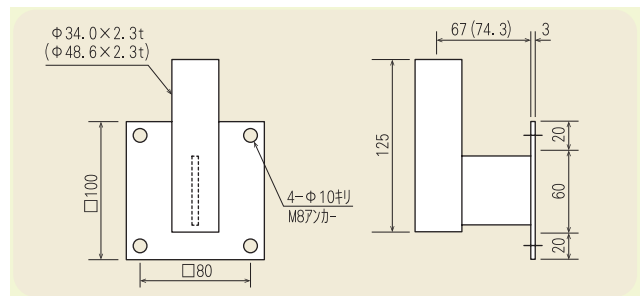

### おすすめポイント

- 電柱取付金具は、既存の電柱を利用してアンゼンミラーを設置する場合に必要な金具です。
- 付属の取付バンドでφ130～φ390の柱に取付が可能です。

型番	支柱部サイズ(mm)	適用電柱径(mm)	付属品
3ADK34B	φ34.0×125H	φ130～φ390	取付バンド1本
3ADK48B	φ48.6×125H		
塗装	溶融亜鉛メッキ (ドブメッキ)		
材質	炭素鋼鋼管・鋼板 (SS400)		

### おすすめポイント

- L型壁金具は、アンゼンミラーをコンクリート壁などにアンカーボルトで取付する場合に必要な金具です。
- 壁面に二面鏡を取り付けする場合にも使用します。

型番	支柱部サイズ(mm)
3ALK34	φ34.0×125H
3ALK48	φ48.6×125H
塗装	溶融亜鉛メッキ (ドブメッキ)
材質	炭素鋼鋼管・鋼板 (SS400)

※アンカーボルトは別途ご用意ください。

電光標示盤  
信号機  
満空表示器