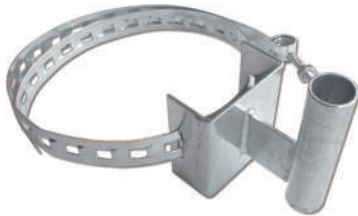

## アンゼンミラー用電柱取付金具

### おすすめポイント

- 電柱取付金具は、既存の電柱を利用してアンゼンミラーを設置する場合に必要な金具です。
- 付属の取付バンドでφ130～φ390の柱に取付が可能です。

型番	支柱部サイズ(mm)	適用電柱径(mm)	付属品
3ADK34B	φ34.0×125H	φ130～φ390	取付バンド1本
3ADK48B	φ48.6×125H		
塗装	溶融亜鉛メッキ (ドブメッキ)		
材質	炭素鋼鋼管・鋼板 (SS400)		

## アンゼンミラー用L型壁金具

### おすすめポイント

- L型壁金具は、アンゼンミラーをコンクリート壁などにアンカーボルトで取付する場合に必要な金具です。
- 壁面に二面鏡を取り付けする場合にも使用します。

型番	支柱部サイズ(mm)
3ALK34	φ34.0×125H
3ALK48	φ48.6×125H
塗装	溶融亜鉛メッキ (ドブメッキ)
材質	炭素鋼鋼管・鋼板 (SS400)

※アンカーボルトは別途ご用意ください。

電光標示盤  
信号機  
満空表示器