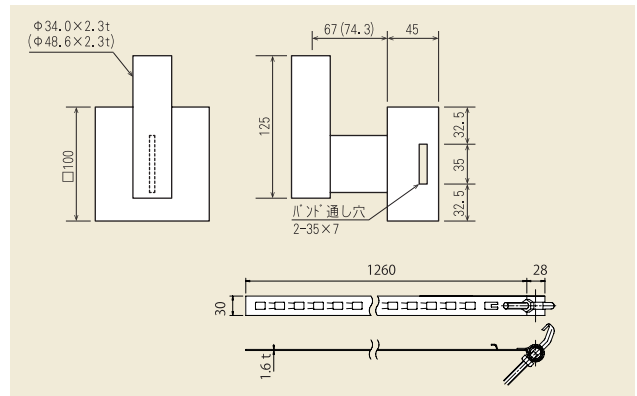

おすすめポイント

- 電柱取付金具は、既存の電柱を利用してアンゼンミラーを設置する場合に必要な金具です。
- 付属の取付バンドでφ130～φ390の柱に取付が可能です。

型番	支柱部サイズ(mm)	適用電柱径(mm)	付属品
3ADK34B	φ34.0×125H	φ130～φ390	取付バンド1本
3ADK48B	φ48.6×125H		
塗装	溶融亜鉛メッキ (ドブメッキ)		
材質	炭素鋼鋼管・鋼板 (SS400)		

○バンド無し・バンドのみの販売も可能です。