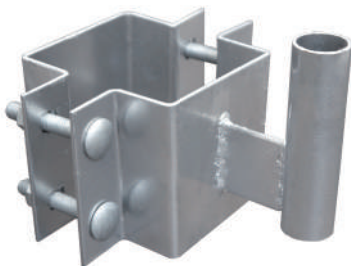

アンゼンミラー用天井吊下金具

おすすめポイント

- 天井吊下金具は、倉庫や車庫、工場内などの屋根や天井のある場所にアンゼンミラーを吊下共架させる場合に必要な金具です。

型番	支柱部サイズ(mm)	付属品
3ATK34	φ34.0×400H	内蓋式キャップ
3ATK48	φ48.6×600H	

塗装	静電粉体塗装(橙色)
材質	炭素鋼鋼管・鋼板(SS400)

※アンカーボルト、落下防止ボルトは別途ご用意ください。

アンゼンミラー用特注金具の製作

角柱用割金具

丸柱用割金具

おすすめポイント

- アンゼンミラーは、特注金具を使用することで、道路反射鏡用のφ76.3やφ60.5の支柱に取付することができ、歩行者用の補助ミラーとして利用できます。
- その他、取付方法につきましては、お問い合わせ下さい。

電光標示盤
信号機
満空表示器

LED警告灯
LED工事灯
LED矢印板
LEDチューブ
回転灯

バルーン投光器
白熱投光器
LED照明
延長コード