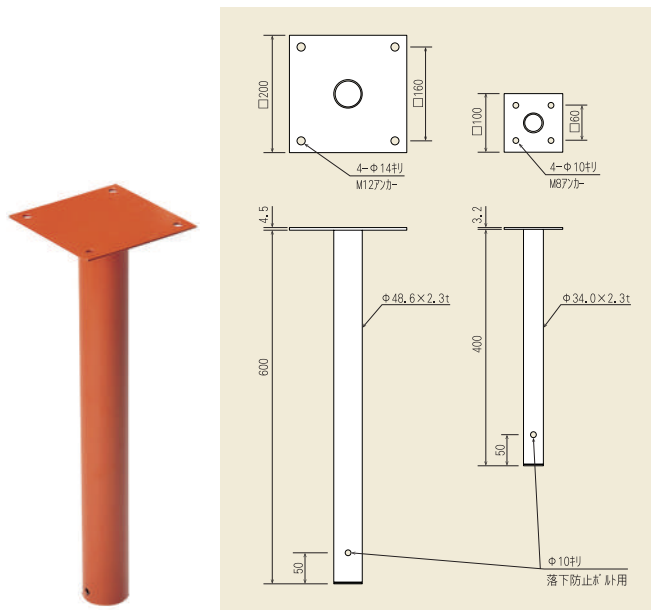

アンゼンミラー用天井吊下金具

おすすめポイント

- 天井吊下金具は、倉庫や車庫、工場内などの屋根や天井のある場所にアンゼンミラーを吊下共架させる場合に必要な金具です。

型番	支柱部サイズ(mm)	付属品
3ATK34	φ34.0×400H	内蓋式キャップ
3ATK48	φ48.6×600H	

塗装	静電粉体塗装(橙色)
材質	炭素鋼鋼管・鋼板(SS400)

※アンカーボルト、落下防止ボルトは別途ご用意ください。

アンゼンミラー用特注金具の製作

角柱用割金具

丸柱用割金具

おすすめポイント

- アンゼンミラーは、特注金具を使用することで、道路反射鏡用のφ76.3やφ60.5の支柱に取付することができ、歩行者用の補助ミラーとして利用できます。
- その他、取付方法につきましては、お問い合わせ下さい。

電光標示盤
信号機
満空表示器

LED警告灯
LED工事灯
LED矢印板
LEDチューブ
回転灯

バルーン投光器
白熱投光器
LED照明
延長コード

フェンス
キャスターゲート
看板
マグネットシート

カラーコーン
コーンバー
矢印板
クッションドラム

ヘルメット
安全ベスト
作業服
安全靴

黒板
ホワイトボード
測量器
スプレーシート

安全掲示板
安全標識
道路標識
腕章・たれ幕

ポストコーン
デリネーター
カーブミラー
バリカー

車両・駐車場用品
コードプロテクター
歩行者マット
ラッシングベルト

区画テープ
すべり止めテープ
反射テープ
クッション