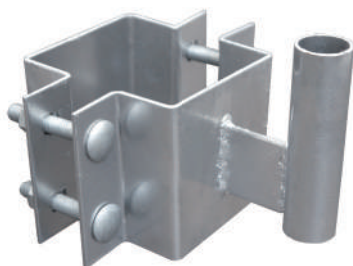

アンゼンミラー用特注金具の製作

角柱用割金具