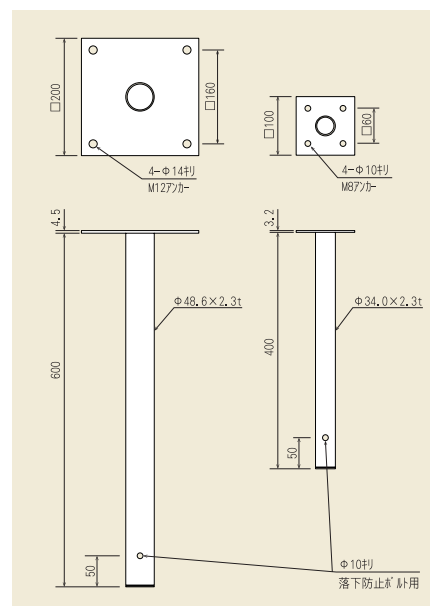

# アンゼンミラー用天井吊下金具

## おすすめポイント

- 天井吊下金具は、倉庫や車庫、工場内などの屋根や天井のある場所にアンゼンミラーを吊下共架させる場合に必要な金具です。

型番	支柱部サイズ(mm)	付属品
3ATK34	φ34.0×400H	内蓋式キャップ
3ATK48	φ48.6×600H	

塗装	静電粉体塗装(橙色)
材質	炭素鋼鋼管・鋼板(SS400)

※アンカーボルト、落下防止ボルトは別途ご用意ください。

## おすすめポイント

- アンゼンミラーは、特注金具を使用することで、道路反射鏡用のφ76.3やφ60.5の支柱に取付することができ、歩行者用の補助ミラーとして利用できます。
- その他、取付方法につきましては、お問い合わせ下さい。

ステンレス用

アクリル用

φ60.5・φ76.3用ポール金具

電光標示盤  
信号機  
満空表示器

LED警告灯  
LED工事灯  
LED矢印板  
LEDチューブ  
回転灯