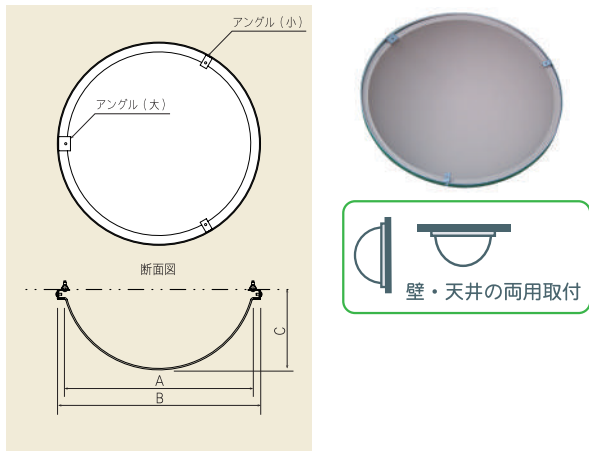

マルチミラー

室内専用

おすすめポイント

- マルチミラーは、広い視野を映し出す半球形の室内用ミラーです。
- 壁・天井の両方に取付可能で広範囲の防犯・安全確認に最適です。
- アクリル製なので非常に軽く、取付方法も簡単です。

品番	1MLT0300	1MLT0400	1MLT0500
A 鏡面サイズ (mm)	300	400	500
B 製品サイズ (mm)	330	430	530
C 高さ (mm)	140	170	220
曲率半径	R151	R208	R256

品番	1MLT0600	1MLT0800	1MLT1000
A 鏡面サイズ (mm)	600	800	1000
B 製品サイズ (mm)	640	840	1040
C 高さ (mm)	260	330	430
曲率半径	R311	R417	R513

材質 鏡面：メタクリル樹脂 リング：アルミニウム

○アンカー・タッピングネジ付属

取付面 詳細図

ラミコーナー

室内専用

やわらかミラー

おすすめポイント

- L字路や階段などのコーナーにフィットして、気づきやすい衝突防止に役立つミラー。
- コーナーの死角がよく見えます。
- 主張しすぎないデザインで、あらゆる空間に調和します。

品番	LC7	
サイズ (mm)	W328×H279×D246	
ミラー厚み (mm)	2	
質量 (g)	330	
像のサイズ (曲率半径)	小 (359R)	
材質	ミラー：高級アクリル フレーム：アルミ	
色	ミラー裏面：グレー フレーム：グレー	
取付場所	天井	×
	壁	○
付属品	フレーム、4×25タッピングビス2本	