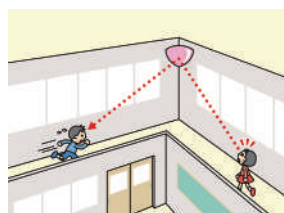

おすすめポイント

- L字路や階段などのコーナーにフィットして、気づきやすい衝突防止に役立つミラー。
- コーナーの死角がよく見えます。
- 主張しすぎないデザインで、あらゆる空間に調和します。

品番	LC7	
サイズ (mm)	W328×H279×D246	
ミラー厚み (mm)	2	
質量 (g)	330	
像のサイズ (曲率半径)	小 (359R)	
材質	ミラー：高級アクリル フレーム：アルミ	
色	ミラー裏面：グレー フレーム：グレー	
取付場所	天井	×
	壁	○
付属品	フレーム、4×25タッピングビス2本	

※オイルミストや強酸・アルカリの発生する場所ではご使用できません。

L字路の衝突防止に