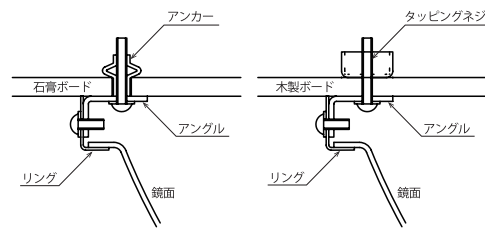

マルチミラー

室内専用

おすすめポイント

- マルチミラーは、広い視野を映し出す半球形の室内用ミラーです。
- 壁・天井の両方に取付可能で広範囲の防犯・安全確認に最適です。
- アクリル製なので非常に軽く、取付方法も簡単です。

品番	1MLT0300	1MLT0400	1MLT0500
A 鏡面サイズ (mm)	300	400	500
B 製品サイズ (mm)	330	430	530
C 高さ (mm)	140	170	220
曲率半径	R151	R208	R256

品番	1MLT0600	1MLT0800	1MLT1000
A 鏡面サイズ (mm)	600	800	1000
B 製品サイズ (mm)	640	840	1040
C 高さ (mm)	260	330	430
曲率半径	R311	R417	R513

材質 鏡面：メタクリル樹脂 リング：アルミニウム

○アンカー・タッピングネジ付属

取付面 詳細図

ラミコーナー

室内専用

やわらかミラー

おすすめポイント

- L字路や階段などのコーナーにフィットして、気づきやすい衝突防止に役立つミラー。
- コーナーの死角がよく見えます。
- 主張しすぎないデザインで、あらゆる空間に調和します。

品番	LC7	
サイズ (mm)	W328×H279×D246	
ミラー厚み (mm)	2	
質量 (g)	330	
像のサイズ (曲率半径)	小 (359R)	
材質	ミラー：高級アクリル フレーム：アルミ	
色	ミラー裏面：グレー フレーム：グレー	
取付場所	天井	×
	壁	○
付属品	フレーム、4×25タッピングビス2本	