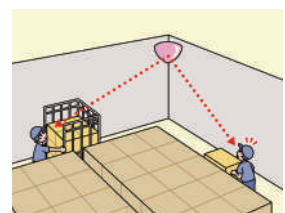

バックヤードの安全対策に

電光標示盤
信号機
満空表示器

LED警告灯
LED工事灯
LED矢印板
LEDチューブ
回転灯

バルーン投光器
白熱投光器
LED照明
延長コード

フェンス
キャスターゲート
看板
マグネットシート

カラーコーン
コーンパー
矢印板
クッションドラム

ヘルメット
安全ベスト
作業服
安全靴

黒板
ホワイトボード
測量器
スプレーシート

安全掲示板
安全標識
道路標識
腕章・たれ幕

ポストコーン
デリネーター
カーブミラー
バリカー

車両・駐車場用品
コードプロテクター
歩行者マット
ラッシングベルト

区画テープ
すべり止めテープ
反射テープ
クッション

土のう袋
ブルーシート
トラロープ
左官用品

アルミポール
吹流し
テント
アウトドア用品

メガホン
電池
ライト
トランシーバー

防犯用品
防災用品
消火用品
忌避用品

清掃用品
くすかご
ベンチ
景観用品