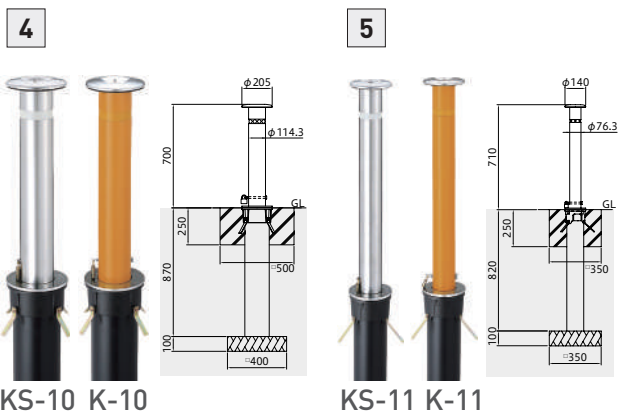

バリカー

ソーラーLEDバリカー

【固定式】

型番	1 LEPG-03A-TM/TT	2 LEPP-01A-TM/TT	3 LEPS-01A-TM/TT
サイズ (mm)	φ130 (中芯ステンレス製)	φ115 (中芯スチール製φ42.7×t2.3)	φ114.3×t3
材質	支柱/再生ゴムチップ	支柱/再生プラスチック	支柱/ステンレス
仕上	茶色	エコブラウン 中芯あり	ヘアライン
質量 (kg)	12.5	9.4	9.5
備考	リサイクル商品・反射テープ付	リサイクル商品・反射テープ付	反射テープ付

○脱着式もあります。
 ※TM(点滅タイプ) 赤色・青色の2種類からお選びください。
 ※TT(点灯タイプ) 青色・白色・緑色の3種類からお選びください。

バリカー上下式スタンダード

型番	KS-10	K-10
サイズ (mm)	φ114.3×t2.5	φ114.3×t3.5
材質	支柱/ステンレス	支柱/スチール
仕上	ヘアライン	黄色焼付塗装
質量 (kg)	18.3	20.5

○40mm南京錠付

型番	KS-11	K-11
サイズ (mm)	φ76.3×t2.0	φ76.3×t2.0
材質	支柱/ステンレス	支柱/スチール
仕上	ヘアライン	黄色焼付塗装
質量 (kg)	8.1	8.1

○25mm南京錠付

ストップチェーン

おすすめポイント

■プラスチック製なのでサビる事もなく、必要な長さに自由にカットができます。

型番	STOP8-T	STOP6-T	STOP8-Y	STOP6-Y
仕様	8mm×50m トラ	6mm×50m トラ	8mm×50m 黄	6mm×50m 黄

※50m定尺での販売となります。