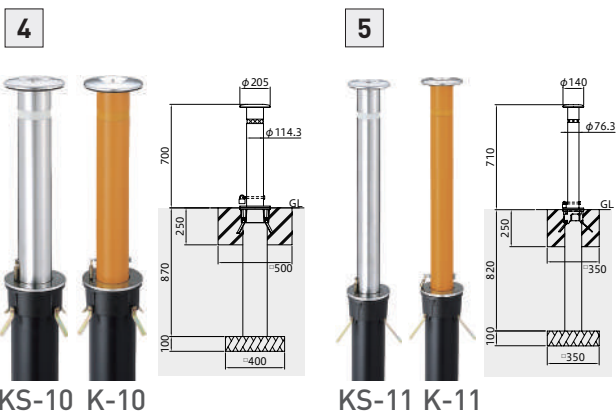

バリカー

ソーラーLEDバリカー

【固定式】

型番	1 LEPG-03A-TM/TT	2 LEPP-01A-TM/TT	3 LEPS-01A-TM/TT
サイズ (mm)	φ130 (中芯ステンレス製)	φ115 (中芯スチール製φ42.7×t2.3)	φ114.3×t3
材質	支柱/再生ゴムチップ	支柱/再生プラスチック	支柱/ステンレス
仕上	茶色	エコブラウン 中芯あり	ヘアライン
質量 (kg)	12.5	9.4	9.5
備考	リサイクル商品・反射テープ付	リサイクル商品・反射テープ付	反射テープ付

固定式

○脱着式もあります。
 ※TM(点滅タイプ) 赤色・青色の2種類からお選びください。
 ※TT(点灯タイプ) 青色・白色・緑色の3種類からお選びください。

バリカー上下式スタンダード

型番	KS-10	K-10
サイズ (mm)	φ114.3×t2.5	φ114.3×t3.5
材質	支柱/ステンレス	支柱/スチール
仕上	ヘアライン	黄色焼付塗装
質量 (kg)	18.3	20.5

○40mm南京錠付

型番	KS-11	K-11
サイズ (mm)	φ76.3×t2.0	φ76.3×t2.0
材質	支柱/ステンレス	支柱/スチール
仕上	ヘアライン	黄色焼付塗装
質量 (kg)	8.1	8.1

○25mm南京錠付

ストップチェーン

おすすめポイント

■プラスチック製なのでサビる事もなく、必要な長さに自由にカットができます。

型番	STOP8-T	STOP6-T	STOP8-Y	STOP6-Y
仕様	8mm×50m トラ	6mm×50m トラ	8mm×50m 黄	6mm×50m 黄

※50m定尺での販売となります。