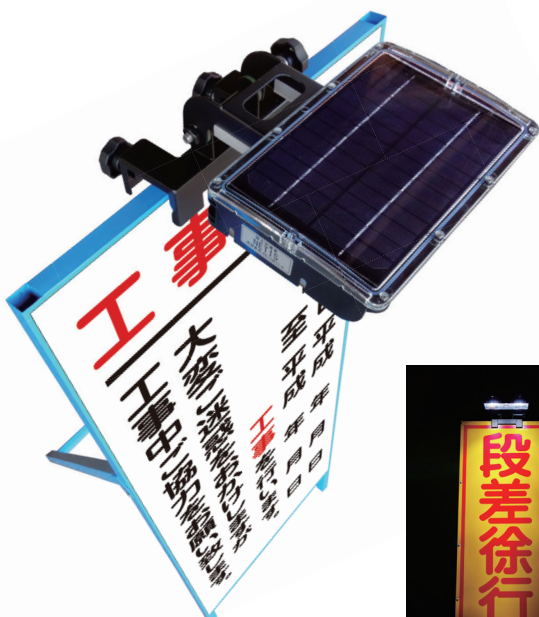

### おすすめポイント

- 高輝度LEDと高反射材により、視認性の高いLED合図灯です。
- 合図灯の色は4色から選べ、様々な用途で使用可能。
- 点灯パターンは、点灯・点滅(2段階)の3パターンで、スイッチにて切り替えます。
- ベルトに引っ掛けられる便利なフック付き。
- 赤は単二乾電池2本、緑・青・白は単二乾電池を3本使用します。

型番	FS-10	FS-10G	FS-10B	FS-10W
LED	赤6個	緑6個	青6個	白6個
電池	単二電池2本(別売)	単二電池3本(別売)		
点灯パターン	点灯/点滅(2段階)			
点灯時間	約70時間			
本体材質	ポリカーボネート			
サイズ	φ30×H530mm	φ30×H550mm		
質量	約160g	約165g		
その他	ON-OFFスイッチ付			

## カンバンライト

ソーラー

無日照  
約3日

点灯

夜間  
自動点灯

国土交通省  
NETIS  
登録番号: KK-110011-VE

KLG-007

### おすすめポイント

- ソーラー式なので電源のない所で使用できます。
- 無日照でも約3日間点灯可能な省エネ仕様です。
- 枠・看板ガード付枠・φ48.6の単管などに取り付け可能です。
- スリム看板にもフィットするコンパクトサイズ。
- ACアダプター付きなので、強制充電も可能です。
- バッテリーの残量表示もあります。

型番	KLG-007
LED	白4個
ソーラーパネル	4W
電源	ニッケル水素電池
無日照	約3日(満充電時)
点灯パターン	点灯
本体材質	ポリカーボネート
サイズ	W245×D313×H140.5mm
質量	約2kg
その他	ON-OFFスイッチ・夜間自動点灯機能 残量インジケーター・充電用ACアダプター付