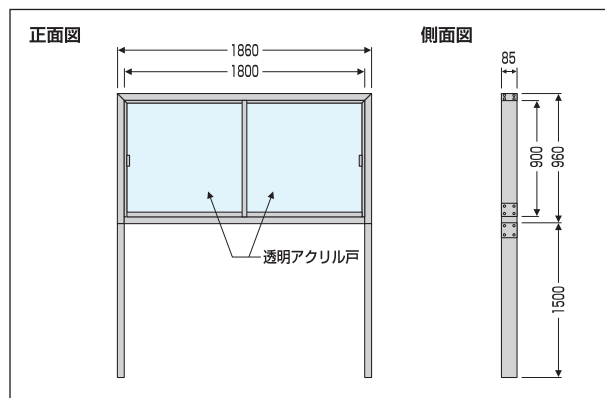

### スポンジシート張り掲示ボード

B-880

B-860

B-840

型番	B-840	B-860	B-880
サイズ (mm)	W900×H600×t22	W1200×H900×t22	W1800×H900×t22
質量 (kg)	3	6	8
材質	スポンジシート+ベニヤ		
付属品	アルミ枠、吊金具2個		

### 2Way 掲示ボード

B-842 ※画鋏もマグネットも、両方使えるタイプの掲示ボード

型番	B-842
サイズ (mm)	W900×H600×t22
質量 (kg)	4.1
材質	鉄粉入りスポンジシート+ベニヤ
付属品	マグネットクリップ1本 (L=250)、カラーマグネット2個 (φ30)、アルミ枠、吊金具2個

### ポスター掲示板

AL-5 ○脚付

AL-6 ○脚なし

型番	AL-5	AL-6
サイズ (mm)	W1860×H2460×t85	W1860×H960×t85
質量 (kg)	約35	約31
材質	スポンジシート+ベニヤ・アルミ枠	
付属品	透明アクリル戸、カギ付	透明アクリル戸、カギ付 壁面用設置金具6個

※AL-5の脚は、一体構造ですので商品納入後に脚なし(AL-6)への変更はできません。同様にAL-6を脚付に変更することもできません。