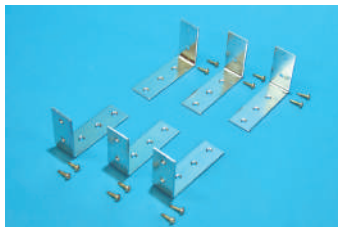

### ポスター掲示板

AL-5 ○脚付

AL-6 ○脚なし

型番	AL-5	AL-6
サイズ (mm)	W1860×H2460×t85	W1860×H960×t85
質量 (kg)	約35	約31
材質	スポンジシート+ベニヤ・アルミ枠	
付属品	透明アクリル戸、カギ付	透明アクリル戸、カギ付 壁面用設置金具6個

※AL-5の脚は、一体構造ですので商品納入後に脚なし(AL-6)への変更はできません。同様にAL-6を脚付に変更することもできません。

電光標示盤  
信号機  
満空表示器

LED警告灯  
LED工事灯  
LED矢印板  
LEDチューブ  
回転灯

バルーン投光器  
白熱投光器  
LED照明  
延長コード

フェンス  
キャスターゲート  
看板  
マグネットシート

カラーコーン  
コーンパー  
矢印板  
クッションドラム

ヘルメット  
安全ベスト  
作業服  
安全靴

黒板  
ホワイトボード  
測量器  
スプレーシート