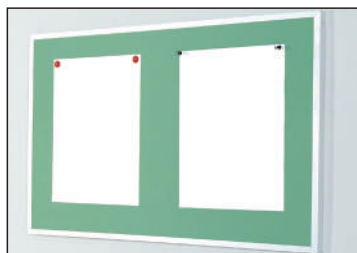

### スポンジシート張り掲示ボード

B-880

B-860

B-840

型番	B-840	B-860	B-880
サイズ (mm)	W900×H600×t22	W1200×H900×t22	W1800×H900×t22
質量 (kg)	3	6	8
材質	スポンジシート+ベニヤ		
付属品	アルミ枠、吊金具2個		

### 2Way 掲示ボード

B-842 ※画鋏もマグネットも、両方使えるタイプの掲示ボード

型番	B-842
サイズ (mm)	W900×H600×t22
質量 (kg)	4.1
材質	鉄粉入りスポンジシート+ベニヤ
付属品	マグネットクリップ1本 (L=250)、カラーマグネット2個 (φ30)、アルミ枠、吊金具2個

### ポスター掲示板

AL-5 ○脚付

AL-6 ○脚なし

型番	AL-5	AL-6
サイズ (mm)	W1860×H2460×t85	W1860×H960×t85
質量 (kg)	約35	約31
材質	スポンジシート+ベニヤ・アルミ枠	
付属品	透明アクリル戸、カギ付	透明アクリル戸、カギ付 壁面用設置金具6個

※AL-5の脚は、一体構造ですので商品納入後に脚なし(AL-6)への変更はできません。同様にAL-6を脚付に変更することもできません。