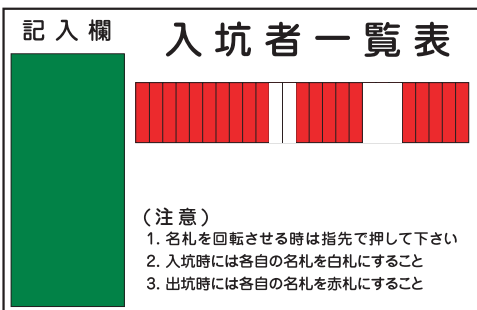

型番	M-43・44	M-43大
サイズ (mm)	W450×H300×t2	W600×H450×t2
材質	再生PET	
仕様	上部2ヶ所穴・両面印刷	

M-46

M-54

型番	M-46・54
サイズ (mm)	W900×H600×t1
材質	再生PET
仕様	穴4スミ

W223 25名用

型番	W223
サイズ (mm)	W900×H600×t0.5
材質	メラミン焼付鉄板製

※記入欄は黒板式
○50名用あり

W221 ※トラマークは反射

W222 ※トラマークは反射

型番	W221・222
サイズ (mm)	W1200×H300×t2
材質	クリーンエコボード

電光標示盤
信号機
満空表示器

LED警告灯
LED工事灯
LED矢印板
LEDチューブ
回転灯

バルーン投光器
白熱投光器
LED照明
延長コード

フェンス
キャスターゲート
看板
マグネットシート

カラーコーン
コーンバー
矢印板
クッションドラム