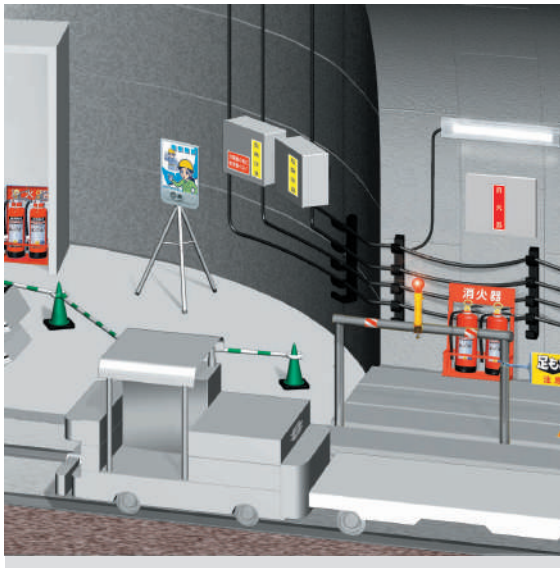

標識

一般安全標識(G板)

●サイズ：W120×H360×t1mm ●材質：再生PET ●上下2ヶ所穴

- 禁煙
G1
- 構内禁煙
G2
- 火気注意
G3
- 歩行禁煙
G4
- たばこの火に注意
G5
- 火の用心
G6
- 喫煙厳禁
G7
- 火気厳禁
G8
- 非常持出
G9
- 火事は一〇番へ
警察は一〇九番へ
G10
- 火元取扱責任者
G11
- 危険
G12
- 通行禁止
G13
- 立入禁止
G14

電光標示盤
信号機
満空表示器

LED警告灯
LED工事灯
LED矢印板
LEDチューブ
回転灯

バルーン投光器
白熱投光器
LED照明
延長コード

フェンス
キャスターゲート
看板
マグネットシート

カラーコーン
コーンパー
矢印板
クッションドラム

ヘルメット
安全ベスト
作業服
安全靴

黒板
ホワイトボード
測量器
スプレースシート

安全掲示板
安全標識
道路標識
腕章・たれ幕