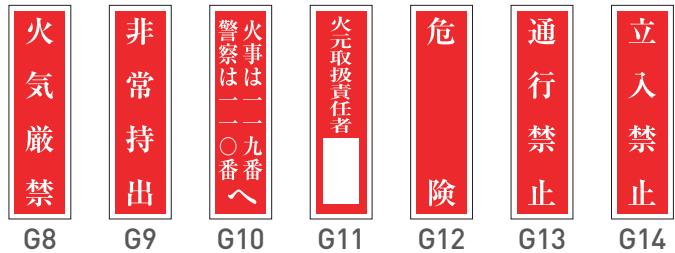

## 標識

### 一般安全標識(G板)

●サイズ：W120×H360×t1mm ●材質：再生PET ●上下2ヶ所穴

- 電光標識盤  
信号機  
満空表示器
- LED警告灯  
LED工事灯  
LED矢印板  
LEDチューブ  
回転灯
- バルーン投光器  
白熱投光器  
LED照明  
延長コード
- フェンス  
キャストゲート  
看板  
マグネットシート
- カラーコーン  
コーンパー  
矢印板  
クッションドラム
- ヘルメット  
安全ベスト  
作業服  
安全靴
- 黒板  
ホワイトボード  
測量器  
スプレーシート
- 安全掲示板  
安全標識  
道路標識  
腕章・たれ幕
- ポストコーン  
テリネーター  
カーブミラー  
バリカー
- 車両・駐車場用品  
コードプロテクター  
歩行者マット  
ラッシングベルト
- 区画テープ  
すべり止めテープ  
反射テープ  
クッション
- 土のう袋  
ブルーシート  
トラロープ  
左官用品
- アルミポール  
吹流し  
テント  
アウトドア用品
- メガホン  
電池  
ライト  
トランシーバー
- 防犯用品  
防災用品  
消火用品  
忌避用品
- 清掃用品  
くすかご  
ベンチ  
景観用品