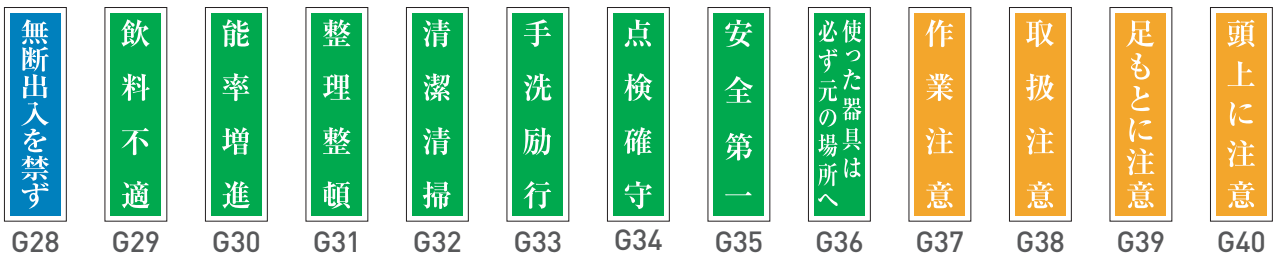

## 標識

### 一般安全標識(G板)

●サイズ：W120×H360×t1mm ●材質：再生PET ●上下2ヶ所穴

- 電光標識盤  
信号機  
満空表示器
- LED警告灯  
LED工事灯  
LED矢印板  
LEDチューブ  
回転灯
- バルーン投光器  
白熱投光器  
LED照明  
延長コード
- フェンス  
キャストゲート  
看板  
マグネットシート
- カラーコーン  
コーンパー  
矢印板  
クッションドラム
- ヘルメット  
安全ベスト  
作業服  
安全靴
- 黒板  
ホワイトボード  
測量器  
スプレーシート
- 安全掲示板  
安全標識  
道路標識  
腕章・たれ幕
- ポストコーン  
テリネーター  
カーブミラー  
バリカー
- 車両・駐車場用品  
コードプロテクター  
歩行者マット  
ラッシングベルト
- 区画テープ  
すべり止めテープ  
反射テープ  
クッション
- 土のう袋  
ブルーシート  
トラロープ  
左官用品
- アルミポール  
吹流し  
テント  
アウトドア用品
- メガホン  
電池  
ライト  
トランシーバー
- 防犯用品  
防災用品  
消火用品  
忌避用品
- 清掃用品  
くすかご  
ベンチ  
景観用品