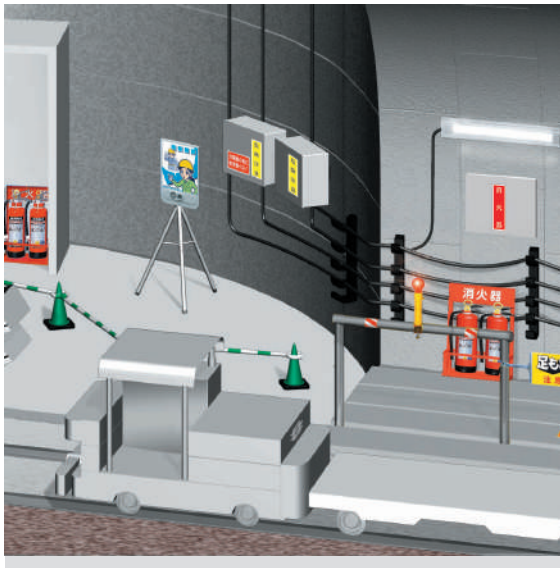

## 標識

### 一般安全標識(G板)

●サイズ：W120×H360×t1mm ●材質：再生PET ●上下2ヶ所穴

- 電光標識盤  
信号機  
満空表示器
- LED警告灯  
LED工事灯  
LED矢印板  
LEDチューブ  
回転灯
- バルーン投光器  
白熱投光器  
LED照明  
延長コード
- フェンス  
キャストゲート  
看板  
マグネットシート
- カラーコーン  
コーンパー  
矢印板  
クッションドラム
- ヘルメット  
安全ベスト  
作業服  
安全靴
- 黒板  
ホワイトボード  
測量器  
スプレーシート
- 安全掲示板  
安全標識  
道路標識  
腕章・たれ幕
- ポストコーン  
テリネーター  
カーブミラー  
バリカー
- 車両・駐車場用品  
コードプロテクター  
歩行者マット  
ラッシングベルト
- 区画テープ  
すべり止めテープ  
反射テープ  
クッション
- 土のう袋  
ブルーシート  
トラロープ  
左官用品
- アルミポール  
吹流し  
テント  
アウトドア用品
- メガホン  
電池  
ライト  
トランシーバー
- 防犯用品  
防災用品  
消火用品  
忌避用品
- 清掃用品  
くすかご  
ベンチ  
景観用品