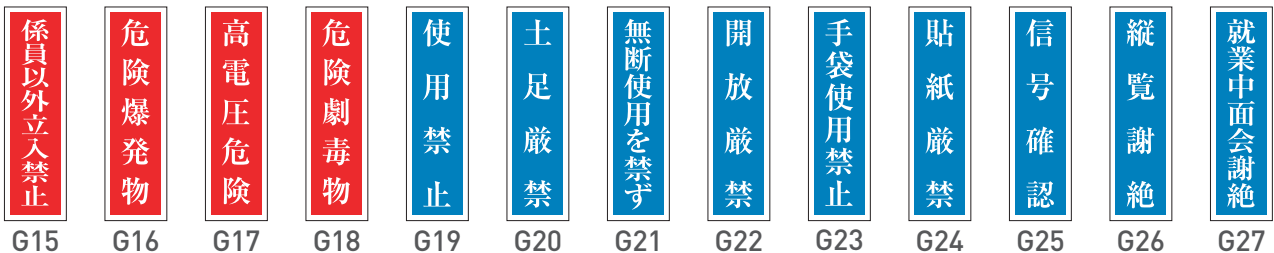

## 標識

### 一般安全標識(G板)

●サイズ：W120×H360×t1mm ●材質：再生PET ●上下2ヶ所穴

- 電光標識盤  
信号機  
満空表示器
- LED警告灯  
LED工事灯  
LED矢印板  
LEDチューブ  
回転灯
- バルーン投光器  
白熱投光器  
LED照明  
延長コード
- フェンス  
キャストゲート  
看板  
マグネットシート
- カラーコーン  
コーンパー  
矢印板  
クッションドラム
- ヘルメット  
安全ベスト  
作業服  
安全靴
- 黒板  
ホワイトボード  
測量器  
スプレーシート
- 安全掲示板  
安全標識  
道路標識  
腕章・たれ幕
- ポストコーン  
テリネーター  
カーブミラー  
バリカー
- 車両・駐車場用品  
コードプロテクター  
歩行者マット  
ラッシングベルト
- 区画テープ  
すべり止めテープ  
反射テープ  
クッション
- 土のう袋  
ブルーシート  
トラロープ  
左官用品
- アルミポール  
吹流し  
テント  
アウトドア用品
- メガホン  
電池  
ライト  
トランシーバー
- 防犯用品  
防災用品  
消火用品  
忌避用品
- 清掃用品  
くすかご  
ベンチ  
景観用品