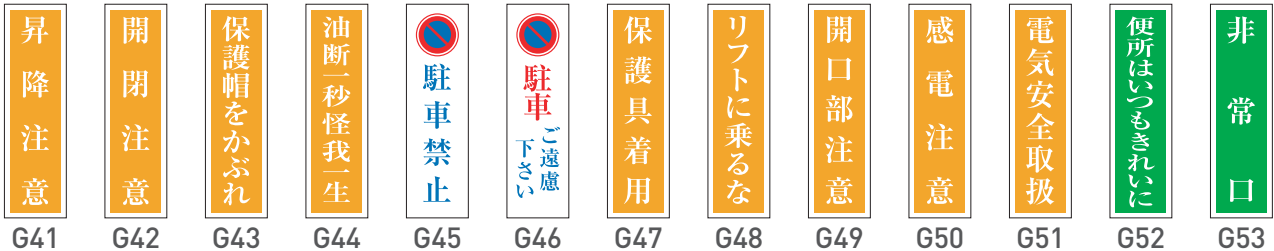

## 標識

### 一般安全標識(G板)

●サイズ：W120×H360×t1mm ●材質：再生PET ●上下2ヶ所穴

- 電光標識盤  
信号機  
満空表示器
- LED警告灯  
LED工事灯  
LED矢印板  
LEDチューブ  
回転灯
- バルーン投光器  
白熱投光器  
LED照明  
延長コード
- フェンス  
キャストゲート  
看板  
マグネットシート
- カラーコーン  
コーンパー  
矢印板  
クッションドラム
- ヘルメット  
安全ベスト  
作業服  
安全靴
- 黒板  
ホワイトボード  
測量器  
スプレーシート
- 安全掲示板  
安全標識  
道路標識  
腕章・たれ幕
- ポストコーン  
テリネーター  
カーブミラー  
バリカー
- 車両・駐車場用品  
コードプロテクター  
歩行者マット  
ラッシングベルト
- 区画テープ  
すべり止めテープ  
反射テープ  
クッション
- 土のう袋  
ブルーシート  
トラロープ  
左官用品
- アルミポール  
吹流し  
テント  
アウトドア用品
- メガホン  
電池  
ライト  
トランシーバー
- 防犯用品  
防災用品  
消火用品  
忌避用品
- 清掃用品  
くすかご  
ベンチ  
景観用品