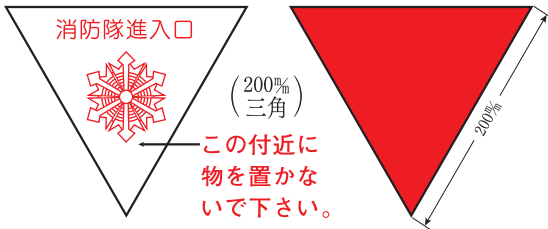

消防・危険物標識

隣戸避難標識

●テトロンステッカー製(強粘着タイプ)

非常の際は、ここを破って
隣戸へ避難して下さい。
この付近に物を置かないで下さい。

EA42
W400×H150mm

非常の際には、ここを破って
隣戸へ避難できます。
ここには物を置かないで下さい。

EA42(B)
W400×H150mm
(都市再生機構仕様)

この付近に物を
置かないで下さい

EA42(C)
W300×H100mm

●塩ビステッカー製(平滑面へ貼る場合)

非常の際は、ここを破って
隣戸へ避難して下さい。
この付近に物を置かないで下さい。

EB42
W400×H150mm

非常の際には、ここを破って
隣戸へ避難できます。
ここには物を置かないで下さい。

EB42(B)
W400×H150mm
(都市再生機構仕様)

この付近に物を
置かないで下さい

EB42(C)
W300×H100mm

消防隊進入口

(建築基準法126条・国土交通省告示1831号に依る)

高層階の進入口視認に最適・最高級品
カプセルレンズ型再帰性反射シート使用の認証品

赤色反射シート製(エコノミータイプ)

消防隊進入口.A
(屋内より貼付)

消防隊進入口.B
(屋外より貼付)

赤色反射シート製(工業会認証品)