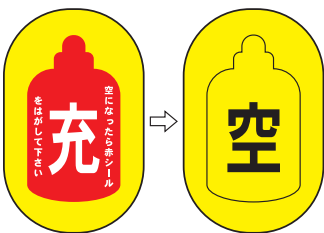

消防・危険物標識

隣戸避難標識

●テトロンステッカー製(強粘着タイプ)

非常の際は、ここを破って
隣戸へ避難して下さい。
この付近に物を置かないで下さい。

EA42
W400×H150mm

非常の際には、ここを破って
隣戸へ避難できます。
ここには物を置かないで下さい。

EA42(B)
W400×H150mm
(都市再生機構仕様)

この付近に物を
置かないで下さい

EA42(C)
W300×H100mm

●塩ビステッカー製(平滑面へ貼る場合)

非常の際は、ここを破って
隣戸へ避難して下さい。
この付近に物を置かないで下さい。

EB42
W400×H150mm

非常の際には、ここを破って
隣戸へ避難できます。
ここには物を置かないで下さい。

EB42(B)
W400×H150mm
(都市再生機構仕様)

この付近に物を
置かないで下さい

EB42(C)
W300×H100mm

消防隊進入口

(建築基準法126条・国土交通省告示1831号に依る)

高層階の進入口視認に最適・最高級品
カプセルレンズ型再帰性反射シート使用の認証品

赤色反射シート製(エコノミータイプ)

消防隊進入口.A
(屋内より貼付)

消防隊進入口.B
(屋外より貼付)

赤色反射シート製(工業会認証品)

(認証シール)
消防隊進入口.AA
(屋内より貼付)

消防隊進入口.BB
(屋外より貼付)

ボンベ保管用ステッカー

ボンベ No.1
W50×H80mm (楕円)
●材質:ステッカー

ボンベ No.2
W105×H65mm (楕円)
●材質:ステッカー

会社名も
入ります

ボンベ No.3 W150×H200mm
ボンベ No.4 W100×H150mm
●材質:ステッカー

ボンベ No.5
●材質:紙製(針金付)
W70×H150mm

電光標示盤
信号機
満空表示器