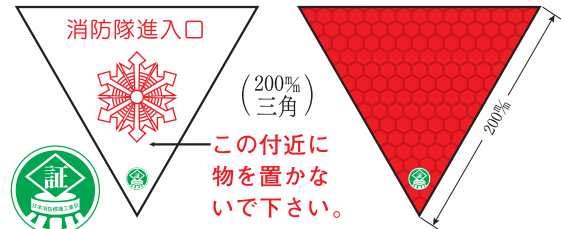

消防・危険物標識

隣戸避難標識

●テトロンステッカー製(強粘着タイプ)

非常の際は、ここを破って
隣戸へ避難して下さい。
この付近に物を置かないで下さい。

EA42
W400×H150mm

非常の際には、ここを破って
隣戸へ避難できます。
ここには物を置かないで下さい。

EA42(B)
W400×H150mm
(都市再生機構仕様)

この付近に物を
置かないで下さい

消防隊進入口

(建築基準法126条・国土交通省告示1831号に依る)

高層階の進入口視認に最適・最高級品
カプセルレンズ型再帰性反射シート使用の認証品

赤色反射シート製(エコノミータイプ)

消防隊進入口.A
(屋内より貼付)

消防隊進入口.B
(屋外より貼付)

赤色反射シート製(工業会認証品)

(認証シール)
消防隊進入口.AA
(屋内より貼付)