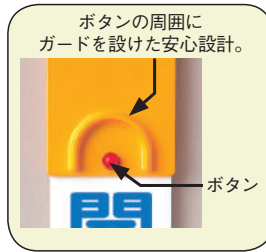

### おすすめポイント

- 安全性、操作性、視認性バツグンのニュータイプ。
- 開閉表示切り替えがワンタッチ。
- 確認しやすい両面表示。
- 180°回転で固定されるオートストップ機構。

型番	857-31~857-58
サイズ (mm)	W48×H101×t6.5 (ボタン・ユニットロゴ凸部・二重カン部除く)
質量 (g)	22
材質	本体・プレート/ABS樹脂 ボタン/ポリカーボネート
付属品	ステンレス二重カン

※ボールチェーンは別売です。

- ①赤ボタンを押しながらプレートを少し回します。
- ②赤ボタンから手を離しプレートを回してください。どちらの方向でも回せます。
- ③180°回転した所でオート(自動的に)ストップします。

見本は 857-31

857-31

857-32

857-33

857-34

857-35