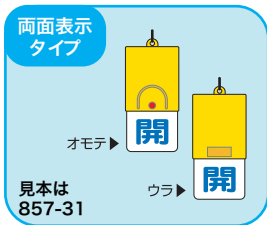

## 回転式両面表示板

プレートを回転する

### おすすめポイント

- 安全性、操作性、視認性バツグンのニュータイプ。
- 開閉表示切り替えがワンタッチ。
- 確認しやすい両面表示。
- 180°回転で固定されるオートストップ機構。

型番	857-31~857-58
サイズ (mm)	W48×H101×t6.5 (ボタン・ユニットロゴ凸部・二重カン部除く)
質量 (g)	22
材質	本体・プレート/ABS樹脂 ボタン/ポリカーボネート
付属品	ステンレス二重カン

※ボールチェーンは別売です。

- ①赤ボタンを押しながらプレートを少し回します。
- ②赤ボタンから手を離しプレートを回してください。どちらの方向でも回せます。
- ③180°回転した所でオート(自動的に)ストップします。

見本は 857-31

857-31

857-32

857-33

857-34

857-35