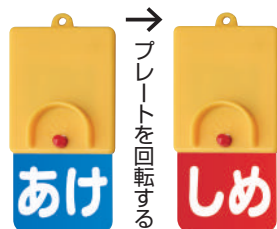

### おすすめポイント

- 安全性、操作性、視認性バツグンのニュータイプ。
- 開閉表示切り替えがワンタッチ。
- 確認しやすい両面表示。
- 180°回転で固定されるオートストップ機構。

型番	857-31~857-58
サイズ (mm)	W48×H101×t6.5 (ボタン・ユニットロゴ凸部・二重カン部除く)
質量 (g)	22
材質	本体・プレート/ABS樹脂 ボタン/ポリカーボネート
付属品	ステンレス二重カン

※ボールチェーンは別売です。

- ①赤ボタンを押しながらプレートを少し回します。
- ②赤ボタンから手を離しプレートを回してください。どちらの方向でも回せます。
- ③180°回転した所でオート(自動的に)ストップします。

見本は 857-31

857-31

857-32

857-33

857-34

857-35

857-36

857-37

857-38

857-39

857-57

857-58

電光標識盤  
信号機  
満空表示器

LED警告灯  
LED工事灯  
LED矢印板  
LEDチューブ  
回転灯

バルーン投光器  
白熱投光器  
LED照明  
延長コード

フェンス  
キャスターゲート  
看板  
マグネットシート

カラーコーン  
コーンパー  
矢印板  
クッションドラム

ヘルメット  
安全ベスト  
作業服  
安全靴

黒板  
ホワイトボード  
測量器  
スプレースhirt

安全掲示板  
安全標識  
道路標識  
腕章・たれ幕

ポストコーン  
デリネーター  
カーブミラー  
バリカー