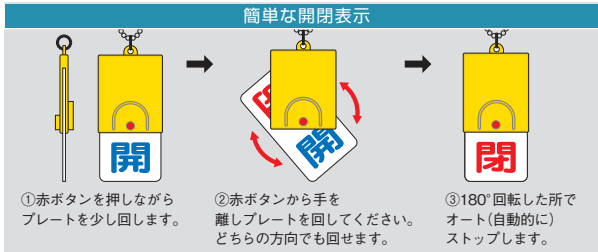

- ①赤ボタンを押しながらプレートを少し回します。
- ②赤ボタンから手を離しプレートを回してください。どちらの方向でも回せます。
- ③180°回転した所でオート(自動的に)ストップします。