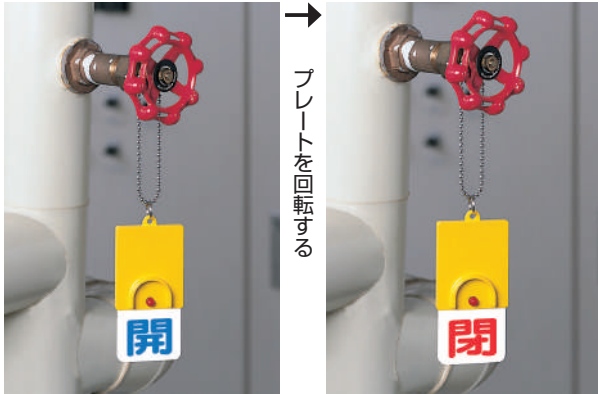

# バルブ開閉表示板

## 回転式両面表示板

プレートを回転する

### おすすめポイント

- 安全性、操作性、視認性バツグンのニュータイプ。
- 開閉表示切り替えがワンタッチ。
- 確認しやすい両面表示。
- 180°回転で固定されるオートストップ機構。

型番	857-31~857-58
サイズ (mm)	W48×H101×t6.5 (ボタン・ユニットロゴ凸部・二重カン部除く)
質量 (g)	22
材質	本体・プレート/ABS樹脂 ボタン/ポリカーボネート
付属品	ステンレス二重カン

※ボールチェーンは別売です。

- ①赤ボタンを押しながらプレートを少し回します。
- ②赤ボタンから手を離しプレートを回してください。どちらの方向でも回せます。
- ③180°回転した所でオート(自動的に)ストップします。

見本は 857-31

857-31

857-32

857-33

857-34

857-35