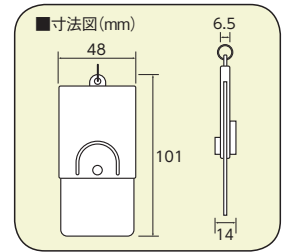

バルブ開閉表示板

回転式両面表示板

プレートを回転する

おすすめポイント

- 安全性、操作性、視認性バツグンのニュータイプ。
- 開閉表示切り替えがワンタッチ。
- 確認しやすい両面表示。
- 180°回転で固定されるオートストップ機構。

型番	857-31~857-58
サイズ (mm)	W48×H101×t6.5 (ボタン・ユニットロゴ凸部・二重カン部除く)
質量 (g)	22
材質	本体・プレート/ABS樹脂 ボタン/ポリカーボネート
付属品	ステンレス二重カン

※ボールチェーンは別売です。

- ①赤ボタンを押しながらプレートを少し回します。
- ②赤ボタンから手を離しプレートを回してください。どちらの方向でも回せます。
- ③180°回転した所でオート(自動的に)ストップします。

見本は 857-31

電光標識盤
信号機
満空表示器

LED警告灯
LED工事灯
LED矢印板
LEDチューブ
回転灯

バルーン投光器
白熱投光器
LED照明
延長コード

フェンス
キャスターゲート
看板
マグネットシート

カラーコーン
コーンパー
矢印板
クッションドラム

ヘルメット
安全ベスト
作業服
安全靴

黒板
ホワイトボード
測量器
スプレースhirt

安全掲示板
安全標識
道路標識
腕章・たれ幕

ポストコーン
デリネーター
カーブミラー
バリカー

車両・駐車場用品
コードプロテクター
歩行者マット
ラッシングベルト

区画テープ
すべり止めテープ
反射テープ
クッション

土のう袋
ブルーシート
トラロープ
左官用品

アルミボール
吹流し
テント
アウトドア用品

メガホン
電池
ライト
トランシーバー

防犯用品
防災用品
消火用品
忌避用品

清掃用品
くすかご
ベンチ
景観用品