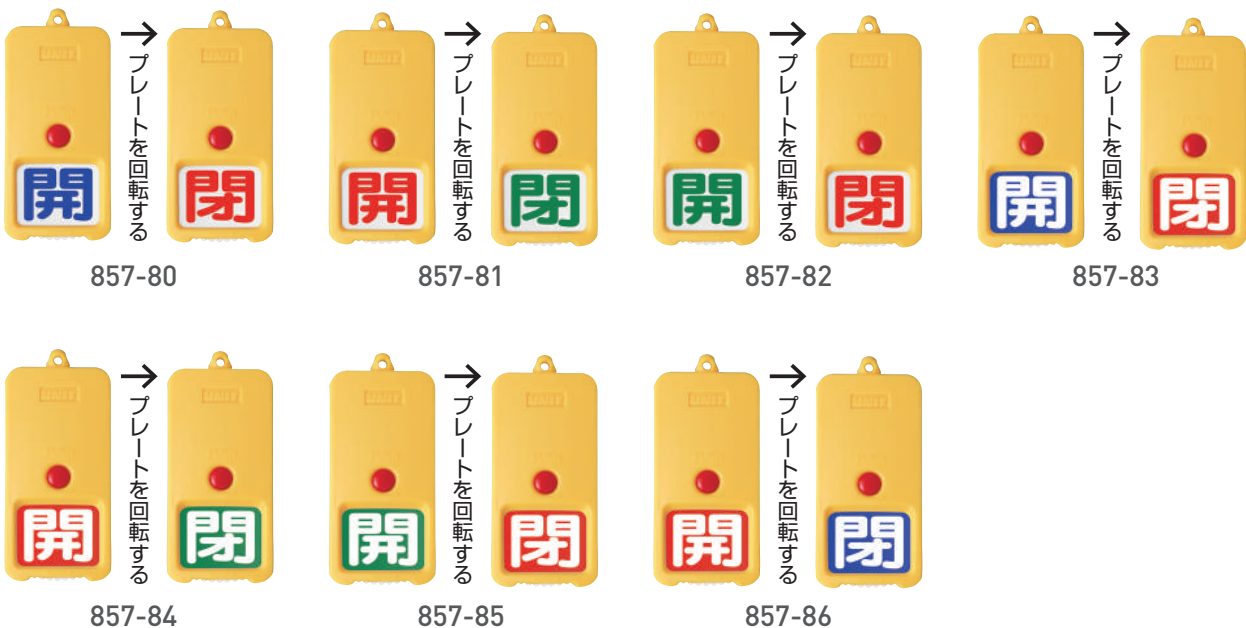

バルブ開閉表示板

回転式両面表示板(屋外型)

おすすめポイント

- 回転式両面表示板の屋外型。使用の範囲が更に大きく広がります。
- 屋外用の頑丈ボディ。
- 表示の切替えは、ボタンを押して回すだけ。
- もちろん両面表示。取付方向も自由。

型番	857-80~857-86
サイズ (mm)	W50×H110×t13.5
重量 (g)	35
材質	本体/ポリカーボネート ボタン/POM プレート/ABS樹脂

※ボールチェーン等の留具は別売です。

●屋外用の頑丈ボディ

本体の材質を見直し、丈夫なポリカーボネート製に改めました。またデザインも一新し、表示板を保護する形状にしました。これらの改良により、風に吹かれたときのぶつかりにも頑丈になりました。

●表示の切替えは、ボタンを押して回すだけ。

- ① ボタンを押しながらプレートを少し回します。
- ② ボタンから手を離しプレートを回して下さい。どちらの方向でも回せます。
- ③ 180°回転したところでカチッとロックがかかり、回転が止まります。

●もちろん両面表示。取付方向も自由。

両面表示である上に、取付具を通す方向も前後または左右を選べます。

取付具を通す穴は、前後、左右に開いていますので、見やすい方向を選んで取り付け可能です。

電光標示盤
信号機
満空表示器

LED警告灯
LED工事灯
LED矢印板
LEDチューブ
回転灯

バルーン投光器
白熱投光器
LED照明
延長コード

フェンス
キャスターゲート
看板
マグネットシート

カラーコーン
コーンバー
矢印板
クッションドラム