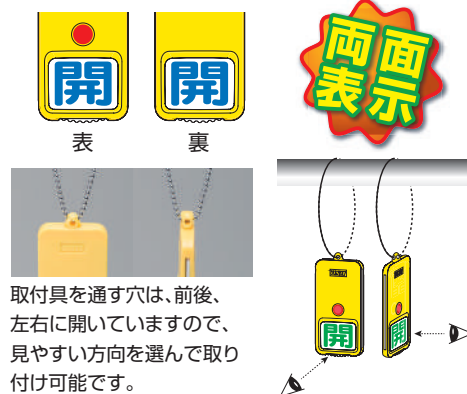

バルブ開閉表示板

回転式両面表示板(屋外型)

おすすめポイント

- 回転式両面表示板の屋外型。使用の範囲が更に大きく広がります。
- 屋外用の頑丈ボディ。
- 表示の切替えは、ボタンを押して回すだけ。
- もちろん両面表示。取付方向も自由。

型番	857-80~857-86
サイズ (mm)	W50×H110×t13.5
重量 (g)	35
材質	本体/ポリカーボネート ボタン/POM プレート/ABS樹脂

※ボールチェーン等の留具は別売です。

●屋外用の頑丈ボディ

本体の材質を見直し、丈夫なポリカーボネート製に改めました。またデザインも一新し、表示板を保護する形状にしました。これらの改良により、風に吹かれたときのぶつかりにも頑丈になりました。

●表示の切替えは、ボタンを押して回すだけ。

- ① ボタンを押しながらプレートを少し回します。
- ② ボタンから手を離しプレートを回して下さい。どちらの方向でも回せます。
- ③ 180°回転したところでカチッとロックがかかり、回転が止まります。

●もちろん両面表示。取付方向も自由。

両面表示である上に、取付具を通す方向も前後または左右を選べます。

取付具を通す穴は、前後、左右に開いていますので、見やすい方向を選んで取り付け可能です。

電光標示盤
信号機
満空表示器

LED警告灯
LED工事灯
LED矢印板
LEDチューブ
回転灯

バルーン投光器
白熱投光器
LED照明
延長コード

フェンス
キャスターゲート
看板
マグネットシート

カラーコーン
コーンバー
矢印板
クッションドラム