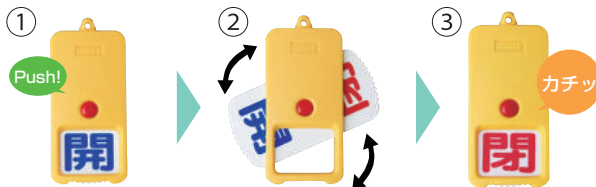

バルブ開閉表示板

回転式両面表示板(屋外型)

おすすめポイント

- 回転式両面表示板の屋外型。使用の範囲が更に大きく広がります。
- 屋外用の頑丈ボディ。
- 表示の切替えは、ボタンを押して回すだけ。
- もちろん両面表示。取付方向も自由。

型番	857-80~857-86
サイズ (mm)	W50×H110×t13.5
重量 (g)	35
材質	本体/ポリカーボネート ボタン/POM プレート/ABS樹脂

※ボールチェーン等の留具は別売です。

●屋外用の頑丈ボディ

本体の材質を見直し、丈夫なポリカーボネート製に改めました。またデザインも一新し、表示板を保護する形状にしました。これらの改良により、風に吹かれたときのぶつかりにも頑丈になりました。

●表示の切替えは、ボタンを押して回すだけ。

- ① ボタンを押しながらプレートを少し回します。
- ② ボタンから手を離しプレートを回して下さい。どちらの方向でも回せます。
- ③ 180°回転したところでカチッとロックがかかり、回転が止まります。

●もちろん両面表示。取付方向も自由。

両面表示である上に、取付具を通す方向も前後または左右を選べます。

取付具を通す穴は、前後、左右に開いていますので、見やすい方向を選んで取り付け可能です。

電光標示盤
信号機
満空表示器

LED警告灯
LED工事灯
LED矢印板
LEDチューブ
回転灯

バルーン投光器
白熱投光器
LED照明
延長コード

フェンス
キャスターゲート
看板
マグネットシート

カラーコーン
コーンバー
矢印板
クッションドラム