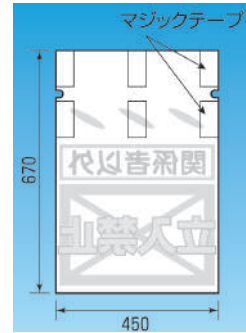

おすすめポイント

- 単管・ロープ・筋かいに取付可能です。
- マジックテープによる着脱式
- 風圧に強い吊り下げ型
- 軽量で耐久性の高い素材を使用

型番	SK-1~58
設置サイズ (mm)	W450×H550
厚み (mm)	0.4
材質	帆布 (片面型)

型番	SK-201・203 (両面印刷)
設置サイズ (mm)	W450×H550
厚み (mm)	0.4
材質	遮光性ターポリン (両面型)

○特許 第4137261号

SK-1
SK-201
●両面印刷