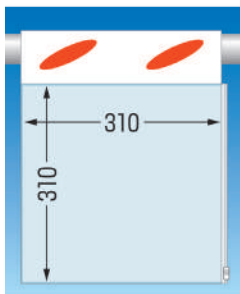

SK-20

SK-35

透明ポケット付つるしん坊

SK-905
片面タイプ(横差込み)

SK-901A ●横差込み

SK-901B ●下差込み
片面タイプ(0.5mm厚)

SK-902 ●横差込み
両面タイプ(0.9mm厚)

おすすめポイント