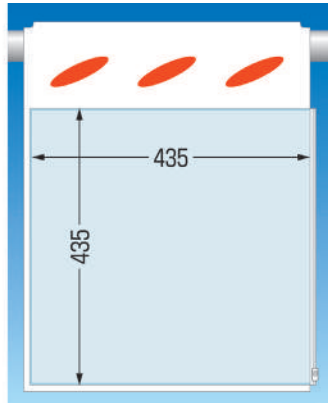

SK-20

SK-35

透明ポケット付つるしん坊

SK-905
片面タイプ(横差込み)

SK-901A ●横差込み

SK-901B ●下差込み
片面タイプ(0.5mm厚)

SK-902 ●横差込み
両面タイプ(0.9mm厚)

おすすめポイント

- KY用紙(A3判)を入れて作業場所での現地KY活動も可能です。
- 階数表示・通り芯等にも使えます。
- 作業所独自の標識を入れてオリジナルつるしん坊も作れます。

型番	SK-905
設置サイズ(mm)	W320×H430
厚み(mm)	0.5
材質	帆布+塩ビ

○A4タテ・ヨコ兼用(ポケットサイズ310×310)
※筋かいには使用できません。

型番	SK-901A・901B・902
設置サイズ(mm)	W450×H620
厚み(mm)	片面タイプ0.5 両面タイプ0.9
材質	帆布+塩ビ