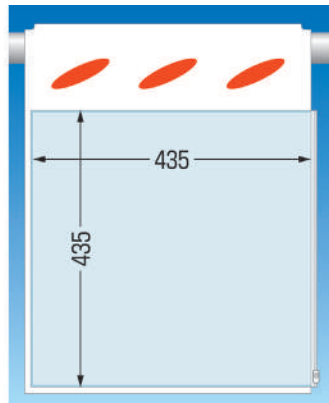

SK-20

SK-35

透明ポケット付つるしん坊

SK-905
片面タイプ(横差込み)

SK-901A●横差込み

SK-901B●下差込み
片面タイプ(0.5mm厚)

SK-902●横差込み
両面タイプ(0.9mm厚)

おすすめポイント

- KY用紙(A3判)を入れて作業場所での現地KY活動も可能です。
- 階数表示・通り芯等にも使えます。
- 作業所独自の標識を入れてオリジナルつるしん坊も作れます。

型番	SK-905
設置サイズ(mm)	W320×H430
厚み(mm)	0.5
材質	帆布+塩ビ

○A4タテ・ヨコ兼用(ポケットサイズ310×310)
※筋かいには使用できません。

型番	SK-901A・901B・902
設置サイズ(mm)	W450×H620
厚み(mm)	片面タイプ0.5 両面タイプ0.9
材質	帆布+塩ビ