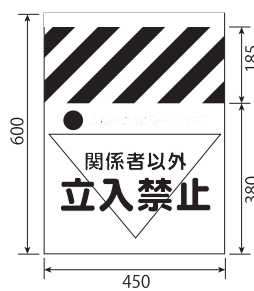

■寸法図 (mm)

340-01	340-02	340-03	340-04
340-06	340-08	340-09	340-10
340-11	340-12	340-15A	340-16A

電光標示盤
信号機
満空表示器

LED警告灯
LED工事灯
LED矢印板
LEDチューブ
回転灯

バルーン投光器
白熱投光器
LED照明
延長コード

フェンス
キャストゲート
看板
マグネットシート

カラーコーン
コーンパー
矢印板
クッションドラム

ヘルメット
安全ベスト
作業服
安全靴

黒板
ホワイトボード
測量器
スプレーシート

安全掲示板
安全標識
道路標識
腕章・たれ幕

ポストコーン
デリネーター
カーブミラー
バリカー

車両・駐車場用品
コードプロテクター
歩行者マット
ラッシングベルト

区画テープ
すべり止めテープ
反射テープ
クッション

土のう袋
ブルーシート
トラロープ
左官用品

アルミポール
吹流し
テント
アウトドア用品

メガホン
電池
ライト
トランシーバー

防犯用品
防災用品
消火用品
忌避用品

清掃用品
くすかご
ベンチ
景観用品