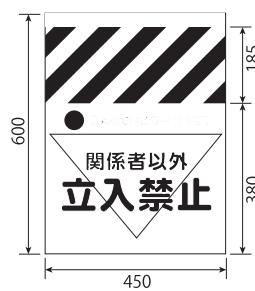

■寸法図 (mm)

340-01