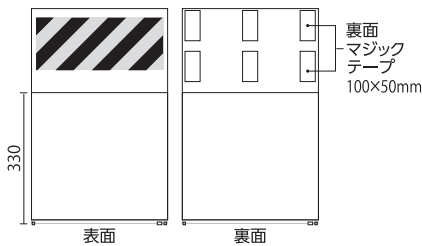

ワンタッチ取付標識ポケット付 (防雨型)

341-981 (両面表示)A3ヨコ用

341-984 (両面表示)A3ヨコ用

使用方法 ●お客様がパソコンで作成したオリジナル文字の用紙が差し込めます。

①下部ファスナーを開き仕切りを下げます。

②片方のポケットへ用紙を差し込みます。

③2つのポケットを利用し両面表示ができます。

おすすめポイント

- A3サイズまでのオリジナル表示ができるワンタッチ取付標識。
- 下部ファスナー加工により雨等が浸入しにくい構造です。
- 現場で使いやすい単管用と筋かい用を取揃えています。

| | |
|----------|-----------------|
| 型番 | 341-981・984 |
| サイズ (mm) | W450×H600×t0.95 |
| 材質 | ビニールターポリン |

○裏面マジックテープ・下部ファスナー付

寸法図

使用例

オリジナル表示との組合せ例

341-982 (両面表示)A3タテ用・A3ヨコ用

A3用紙をタテヨコどちらでもご使用いただけます。

| | |
|----------|-----------------|
| 型番 | 341-982 |
| サイズ (mm) | W450×H710×t0.95 |
| 材質 | ビニールターポリン |

○裏面マジックテープ・下部ファスナー付

寸法図

■筋かいポケット式 (防雨型)

342-79 (両面表示)A3ヨコ用

| | |
|----------|-----------------|
| 型番 | 342-79 |
| サイズ (mm) | W450×H600×t0.95 |
| 材質 | ビニールターポリン |

○裏面マジックテープ・下部ファスナー付

寸法図

使用方法 ●お客様がパソコンで作成したオリジナル文字の用紙が差し込めます。

①下部ファスナーを開き仕切りを下げます。