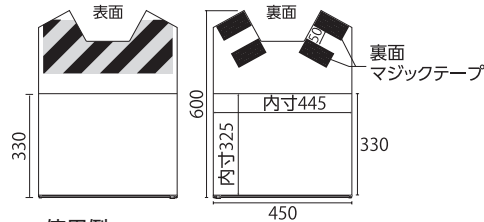

- A3サイズまでのオリジナル表示ができるワンタッチ取付標識。
- 下部ファスナー加工により雨等が浸入しにくい構造です。
- 現場で使いやすい単管用と筋かい用を取揃えています。

| | |
|----------|-----------------|
| 型番 | 341-981・984 |
| サイズ (mm) | W450×H600×t0.95 |
| 材質 | ビニールターポリン |

○裏面マジックテープ・下部ファスナー付

寸法図

使用例

オリジナル表示との組合せ例

341-982 (両面表示)A3タテ用・A3ヨコ用

A3用紙をタテヨコどちらでもご使用いただけます。

| | |
|----------|-----------------|
| 型番 | 341-982 |
| サイズ (mm) | W450×H710×t0.95 |
| 材質 | ビニールターポリン |

○裏面マジックテープ・下部ファスナー付

寸法図

■筋かいポケット式 (防雨型)

342-79 (両面表示)A3ヨコ用

| | |
|----------|-----------------|
| 型番 | 342-79 |
| サイズ (mm) | W450×H600×t0.95 |
| 材質 | ビニールターポリン |

○裏面マジックテープ・下部ファスナー付

寸法図

使用方法 ●お客様がパソコンで作成したオリジナル文字の用紙が差し込めます。

①下部ファスナーを開き仕切りを下げます。