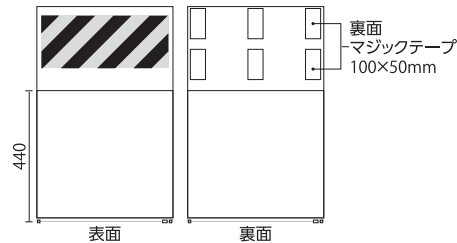

- A3サイズまでのオリジナル表示ができるワンタッチ取付標識。
- 下部ファスナー加工により雨等が浸入しにくい構造です。
- 現場で使いやすい単管用と筋かい用を取揃えています。

| | |
|----------|-----------------|
| 型番 | 341-981・984 |
| サイズ (mm) | W450×H600×t0.95 |
| 材質 | ビニールターポリン |

○裏面マジックテープ・下部ファスナー付

寸法図

使用例

オリジナル表示との組合せ例

341-982 (両面表示)A3タテ用・A3ヨコ用

A3用紙をタテヨコどちらでもご使用いただけます。

| | |
|----------|-----------------|
| 型番 | 341-982 |
| サイズ (mm) | W450×H710×t0.95 |
| 材質 | ビニールターポリン |

○裏面マジックテープ・下部ファスナー付

寸法図

■筋かいポケット式 (防雨型)

342-79 (両面表示)A3ヨコ用

| | |
|----------|-----------------|
| 型番 | 342-79 |
| サイズ (mm) | W450×H600×t0.95 |
| 材質 | ビニールターポリン |

○裏面マジックテープ・下部ファスナー付

寸法図

使用方法 ●お客様がパソコンで作成したオリジナル文字の用紙が差し込めます。

①下部ファスナーを開き仕切りを下げます。