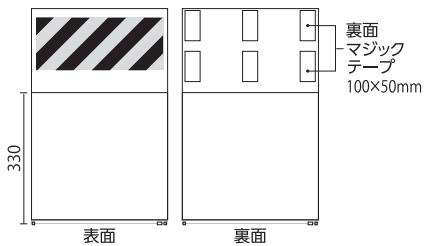

ワンタッチ取付標識ポケット付 (防雨型)

341-981 (両面表示)A3ヨコ用

341-984 (両面表示)A3ヨコ用

使用方法 ●お客様がパソコンで作成したオリジナル文字の用紙が差込めます。

①下部ファスナーを開き仕切りを下げます。

②片方のポケットへ用紙を差込めます。

③2つのポケットを利用し両面表示ができます。

おすすめポイント

- A3サイズまでのオリジナル表示ができるワンタッチ取付標識。
- 下部ファスナー加工により雨等が浸入しにくい構造です。
- 現場で使いやすい単管用と筋かい用を取揃えています。

型番	341-981・984
サイズ (mm)	W450×H600×t0.95
材質	ビニールターポリン

○裏面マジックテープ・下部ファスナー付

寸法図

使用例

オリジナル表示との組合せ例

341-982 (両面表示)A3タテ用・A3ヨコ用

A3用紙をタテヨコどちらでもご使用いただけます。

型番	341-982
サイズ (mm)	W450×H710×t0.95
材質	ビニールターポリン

○裏面マジックテープ・下部ファスナー付

寸法図

■筋かいポケット式 (防雨型)

342-79 (両面表示)A3ヨコ用

型番	342-79
サイズ (mm)	W450×H600×t0.95
材質	ビニールターポリン

○裏面マジックテープ・下部ファスナー付

寸法図

使用方法 ●お客様がパソコンで作成したオリジナル文字の用紙が差込めます。

①下部ファスナーを開き仕切りを下げます。

②片方のポケットへ用紙を差込めます。

③2つのポケットを利用し両面表示ができます。

使用例

オリジナル表示との組合せ例

電光標識盤
信号機
満空表示器