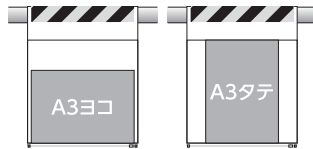

ワンタッチ取付標識ポケット付 (防雨型)

341-981 (両面表示)A3ヨコ用

341-984 (両面表示)A3ヨコ用

使用方法 ●お客様がパソコンで作成したオリジナル文字の用紙が差込めます。

①下部ファスナーを開き仕切りを下げます。

②片方のポケットへ用紙を差込めます。

③2つのポケットを利用し両面表示ができます。

おすすめポイント

- A3サイズまでのオリジナル表示ができるワンタッチ取付標識。
- 下部ファスナー加工により雨等が浸入しにくい構造です。
- 現場で使いやすい単管用と筋かい用を取揃えています。

型番	341-981・984
サイズ (mm)	W450×H600×t0.95
材質	ビニールターポリン

○裏面マジックテープ・下部ファスナー付

寸法図

使用例

オリジナル表示との組合せ例

341-982 (両面表示)A3タテ用・A3ヨコ用

A3用紙をタテヨコどちらでもご使用いただけます。

型番	341-982
サイズ (mm)	W450×H710×t0.95
材質	ビニールターポリン

○裏面マジックテープ・下部ファスナー付

寸法図

■筋かいポケット式 (防雨型)

342-79 (両面表示)A3ヨコ用

型番	342-79
サイズ (mm)	W450×H600×t0.95
材質	ビニールターポリン

○裏面マジックテープ・下部ファスナー付

寸法図

使用方法 ●お客様がパソコンで作成したオリジナル文字の用紙が差込めます。

①下部ファスナーを開き仕切りを下げます。

②片方のポケットへ用紙を差込めます。

③2つのポケットを利用し両面表示ができます。

使用例

オリジナル表示との組合せ例

電光標識盤
信号機
満空表示器