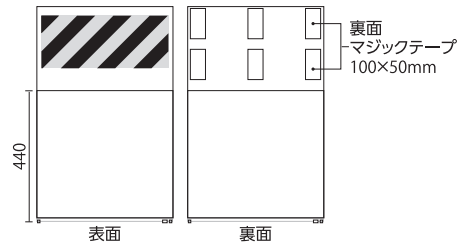

ワンタッチ取付標識ポケット付 (防雨型)

341-981 (両面表示)A3ヨコ用

341-984 (両面表示)A3ヨコ用

使用方法 ●お客様がパソコンで作成したオリジナル文字の用紙が差込めます。

①下部ファスナーを開き仕切りを下げます。

②片方のポケットへ用紙を差込めます。

③2つのポケットを利用し両面表示ができます。

おすすめポイント

- A3サイズまでのオリジナル表示ができるワンタッチ取付標識。
- 下部ファスナー加工により雨等が浸入しにくい構造です。
- 現場で使いやすい単管用と筋かい用を取揃えています。

型番	341-981・984
サイズ (mm)	W450×H600×t0.95
材質	ビニールターポリン

○裏面マジックテープ・下部ファスナー付

寸法図

使用例

オリジナル表示との組合せ例

341-982 (両面表示)A3タテ用・A3ヨコ用

A3用紙をタテヨコどちらでもご使用いただけます。

型番	341-982
サイズ (mm)	W450×H710×t0.95
材質	ビニールターポリン

○裏面マジックテープ・下部ファスナー付

寸法図

■筋かいポケット式 (防雨型)

342-79 (両面表示)A3ヨコ用

型番	342-79
サイズ (mm)	W450×H600×t0.95
材質	ビニールターポリン

○裏面マジックテープ・下部ファスナー付

寸法図

使用方法 ●お客様がパソコンで作成したオリジナル文字の用紙が差込めます。

①下部ファスナーを開き仕切りを下げます。

②片方のポケットへ用紙を差込めます。

③2つのポケットを利用し両面表示ができます。

使用例

オリジナル表示との組合せ例

電光標識盤
信号機
満空表示器