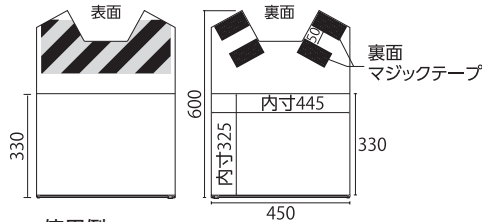

- A3サイズまでのオリジナル表示ができるワンタッチ取付標識。
- 下部ファスナー加工により雨等が浸入しにくい構造です。
- 現場で使いやすい単管用と筋かい用を取揃えています。

型番	341-981・984
サイズ (mm)	W450×H600×t0.95
材質	ビニールターポリン

○裏面マジックテープ・下部ファスナー付

寸法図

使用例

オリジナル表示との組合せ例

341-982 (両面表示)A3タテ用・A3ヨコ用

A3用紙をタテヨコどちらでもご使用いただけます。

型番	341-982
サイズ (mm)	W450×H710×t0.95
材質	ビニールターポリン

○裏面マジックテープ・下部ファスナー付

寸法図

■筋かいポケット式 (防雨型)

342-79 (両面表示)A3ヨコ用

型番	342-79
サイズ (mm)	W450×H600×t0.95
材質	ビニールターポリン

○裏面マジックテープ・下部ファスナー付

寸法図

使用方法 ●お客様がパソコンで作成したオリジナル文字の用紙が差込めます。

①下部ファスナーを開き仕切りを下げます。

②片方のポケットへ用紙を差込めます。

③2つのポケットを利用し両面表示ができます。

使用例

オリジナル表示との組合せ例

電光標識盤
信号機
満空表示器