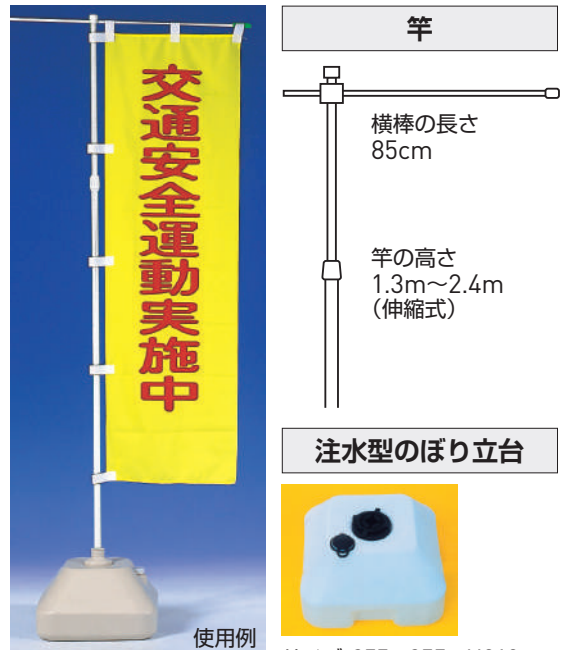

旗・のぼり

桃太郎旗(蛍光)

型番	LM1~LM20
サイズ(mm)	W450×H1500
材質	テロンボンジ

型番	FG-751~FG-761
サイズ(mm)	W450×H1800
材質	テロンボンジ

※竿は付いておりません。(別売)

注水型のぼり立台

サイズ: 355×355×H210mm / 満水時20kg

蛍光のぼり

のぼり巻き上がり防止ストッパー

φ22mm用

電光標識盤
信号機
満空表示器

LED警告灯
LED工事灯
LED矢印板
LEDチューブ
回転灯

バルーン投光器
白熱投光器
LED照明
延長コード

フェンス
キャスターゲート
看板
マグネットシート

カラーコーン
コーンパー
矢印板
クッションドラム

ヘルメット
安全ベスト
作業服
安全靴