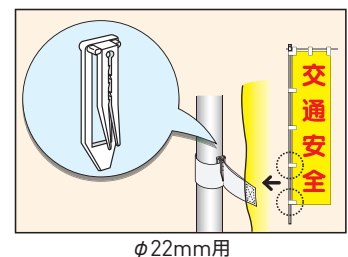

旗・のぼり

桃太郎旗(蛍光)

型番	LM1~LM20
サイズ(mm)	W450×H1500
材質	テロンボンジ

型番	FG-751~FG-761
サイズ(mm)	W450×H1800
材質	テロンボンジ

※竿は付いておりません。(別売)

注水型のぼり立台

サイズ: 355×355×H210mm / 満水時20kg

蛍光のぼり

のぼり巻き上がり防止ストッパー

φ22mm用

電光標識盤
信号機
満空表示器

LED警告灯
LED工事灯
LED矢印板
LEDチューブ
回転灯

バルーン投光器
白熱投光器
LED照明
延長コード

フェンス
キャスターゲート
看板
マグネットシート

カラーコーン
コーンパー
矢印板
クッションドラム

ヘルメット
安全ベスト
作業服
安全靴